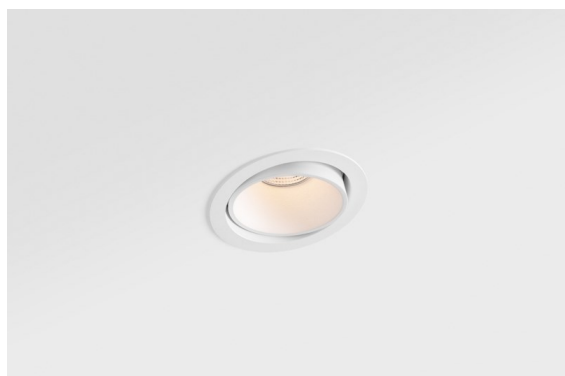

Datum
Klant
Project
Soort

Smart Lotis Recessed Adjustable 115 1x LED 3000K Flood DE White Structure

Specificaties

Materiaal	12781609
Type Lichtbron	LED
LED type	BRIDGELUX V8G8
LED technologie	Led-COB
CRI	Min. 90
Kleurtemperatuur	3000K
Levensduur	L80B10 bij 50.000 Uur
Lamp inbegrepen	Ja
Aantal Lichtbronnen	1
CIE-fluxcode	95 98 100 100 97
Binning (SDCM)	2
Lichtrichting	Omlaag
Optisch	Reflector
Gemeten gradenbundel (°)	40,0
Ingangsspanning	Aandrijving Gelijkstroom Vereist
Elektriciteitsklasse	III
IP-klasse	20
Gloeidraadtest (°C)	960
Binnen/Buiten	Binnen
Toepassing	Plafond, Wand
Montage	Inbouw
Inbouwopening (mm)	ø108
Montagediepte (mm)	100,0
Verstelbaarheid	H 355° V 30°
Afstand tot Verlicht Voorwerp (m)	0,1
Primaire Kleur & Primaire Afwerking	Wit, Structuur
Brutogewicht (g)	431,0
Stroom driver (mA)	350 500 700
Min. forward voltage (Vf)	13,2 13,7 14,2
Max. forward voltage (Vf)	15,0 15,4 16,0
Connected load (W)	5,0 7,2 10,6
Lumenoutput per lampunit (lm)	558 749 963
Efficiëntie (lm/W)	112 104 91
UGR	17 18 19
Opmerking	• 3500K op verzoek

De 3 originele ontwerpen, Smart Kup, Lotis en Cake, stelen nog steeds de harten van interieurontwerpers. Dat geldt trouwens voor de hele Smart familie. De toegankelijkheid en extreme veelzijdigheid van Smart passen bij nagenoeg elke opstelling. Combineer accentverlichting, op- en neerwaarts, vast of verstelbaar, een mozaïek van vormen, formaten, kleuren en montageopties, en creëer een speelse opstelling.