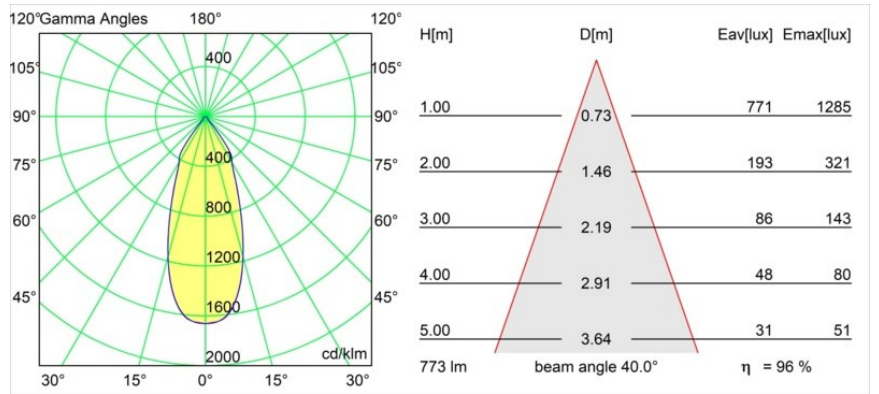

Matériaux	12781609
Type de Source Lumineuse	LED
Type de LED	BRIDGELUX V8G8
Technologie LED	LED COB
CRI	Min. 90
Température de Couleur	3000K
Durée de Vie	L80B10 à 50 000 heures
Ampoule incluse	Oui
Nombre de Sources Lumineuses	1
Code de flux CIE	95 98 100 100 97
Groupe ment (SDCM)	2
Direction de la Lumière	Bas
Optique	Réflecteur
Faisceau mesuré (°)	40,0
Tension d'Entrée	Driver à Courant Constant Requis
Classe Électrique	III
Indice de protection IP	20
Essai au fil incandescent (°C)	960
Intérieur/extérieur	Intérieur
Application	Plafond, Mur
Montage	Encastré
Taille de découpe (mm)	ø108
Profondeur de montage (mm)	100,0
Ajustabilité	H 35° V 30°
Distance avec l'Objet Éclairé (m)	0,1
Couleur Principale & Finition Principale	Blanc, Structure
Poids brut (g)	431,0
Courant du driver (mA)	350      500      700
Min. forward voltage (Vf)	13,2      13,7      14,2
Max. forward voltage (Vf)	15,0      15,4      16,0
Connected load (W)	5,0      7,2      10,6
Flux lumineux par lampe (lm)	558      749      963
Efficacité (lm/W)	112      104      91

---

UGR	17	18	19
Commentaire	• 3500K sur demande		

---

**TM30 & CRI diagrammes**

**Distribution de Lumière & Schéma de Faisceau**

**Accessoires d'Eclairage décoratives**

- 12810009** Mask Smart 115 1x White Structure
- 12810032** Mask Smart 115 1x Black Structure
- 12810046** Mask Smart 115 1x Gold Matt