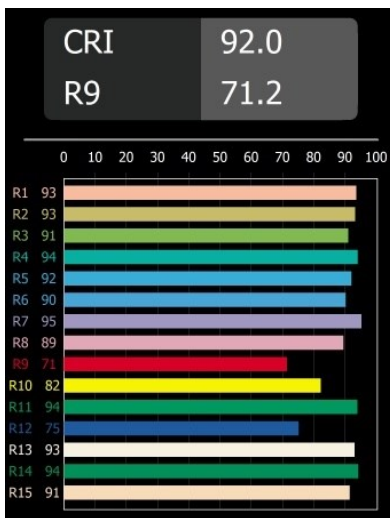

### Caractéristiques

Les 3 designs originaux, Smart Kup, Lotis et Cake, parviennent toujours à ravir les cœurs des designers d'intérieur. Et cela vaut pour la famille Smart entière. L'accessibilité et l'extrême polyvalence de Smart conviendront à n'en pas douter à toute création. Mélangez et associez l'éclairage d'ambiance, vers le haut et vers le bas, fixe ou réglable, une mosaïque de formes, de tailles, de couleurs et d'options de montage, et créez une installation fantaisiste.

Matériaux	12781609
Type de Source Lumineuse	LED
Type de LED	BRIDGELUX V8G8
Technologie LED	LED COB
CRI	Min. 90
Température de Couleur	3000K
Durée de Vie	L80B10 à 50 000 heures
Ampoule incluse	Oui
Nombre de Sources Lumineuses	1
Code de flux CIE	95 98 100 100 97
Groupe ment (SDCM)	2
Direction de la Lumière	Bas
Optique	Réflecteur
Faisceau mesuré (°)	40,0
Tension d'Entrée	Driver à Courant Constant Requis
Classe Électrique	III
Indice de protection IP	20
Essai au fil incandescent (°C)	960
Intérieur/extérieur	Intérieur
Application	Plafond, Mur
Montage	Encastré
Taille de découpe (mm)	ø108
Profondeur de montage (mm)	100,0
Ajustabilité	H 35° V 30°
Distance avec l'Objet Éclairé (m)	0,1
Couleur Principale & Finition Principale	Blanc, Structure
Poids brut (g)	431,0
Courant du driver (mA)	350      500      700
Min. forward voltage (Vf)	13,2      13,7      14,2
Max. forward voltage (Vf)	15,0      15,4      16,0
Connected load (W)	5,0      7,2      10,6
Flux lumineux par lampe (lm)	558      749      963
Efficacité (lm/W)	112      104      91

---

UGR	17	18	19
Commentaire	• 3500K sur demande		

---

**TM30 & CRI diagrammes**

**Distribution de Lumière & Schéma de Faisceau**

**Accessoires d'Eclairage décoratives**

- 12810009** Mask Smart 115 1x White Structure
- 12810032** Mask Smart 115 1x Black Structure
- 12810046** Mask Smart 115 1x Gold Matt