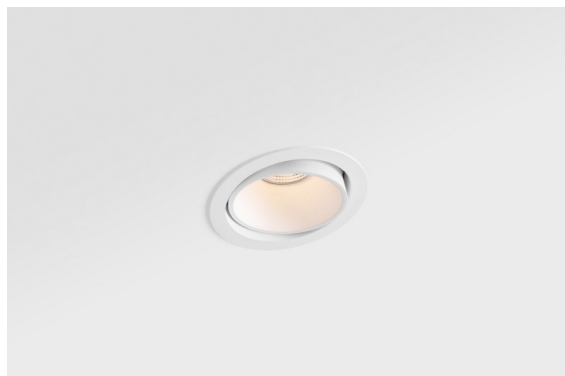

*Smart Lotis Recessed Adjustable 115 1x LED 3000K Flood DE White Structure*

### Caractéristiques

Les 3 designs originaux, Smart Kup, Lotis et Cake, parviennent toujours à ravir les cœurs des designers d'intérieur. Et cela vaut pour la famille Smart entière. L'accessibilité et l'extrême polyvalence de Smart conviendront à n'en pas douter à toute création. Mélangez et associez l'éclairage d'ambiance, vers le haut et vers le bas, fixe ou réglable, une mosaïque de formes, de tailles, de couleurs et d'options de montage, et créez une installation fantaisiste.

Matériaux	12781609
Type de Source Lumineuse	LED
Type de LED	BRIDGELUX V8G8
Technologie LED	LED COB
CRI	Min. 90
Température de Couleur	3000K
Durée de Vie	L80B10 à 50 000 heures
Ampoule incluse	Oui
Nombre de Sources Lumineuses	1
Code de flux CIE	95 98 100 100 97
Groupe ment (SDCM)	2
Direction de la Lumière	Bas
Optique	Réflecteur
Faisceau mesuré (°)	40,0
Tension d'Entrée	Driver à Courant Constant Requis
Classe Électrique	III
Indice de protection IP	20
Essai au fil incandescent (°C)	960
Intérieur/extérieur	Intérieur
Application	Plafond, Mur
Montage	Encastré
Taille de découpe (mm)	ø108
Profondeur de montage (mm)	100,0
Ajustabilité	H 35° V 30°
Distance avec l'Objet Éclairé (m)	0,1
Couleur Principale & Finition Principale	Blanc, Structure
Poids brut (g)	431,0
Courant du driver (mA)	350      500      700
Min. forward voltage (Vf)	13,2      13,7      14,2
Max. forward voltage (Vf)	15,0      15,4      16,0
Connected load (W)	5,0      7,2      10,6
Flux lumineux par lampe (lm)	558      749      963
Efficacité (lm/W)	112      104      91

---

UGR	17	18	19
Commentaire	• 3500K sur demande		

---

**TM30 & CRI diagrammes**

**Distribution de Lumière & Schéma de Faisceau**

**Accessoires d'Eclairage décoratives**

- 12810009** Mask Smart 115 1x White Structure
- 12810032** Mask Smart 115 1x Black Structure
- 12810046** Mask Smart 115 1x Gold Matt