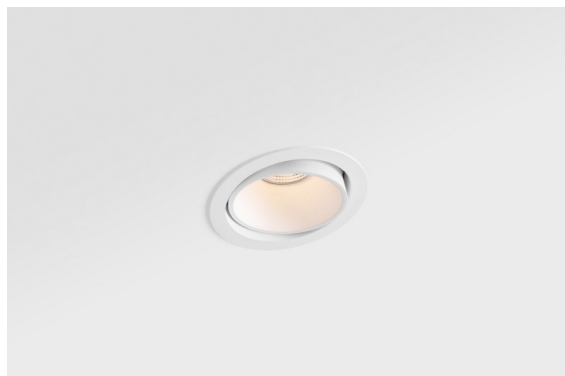

Date
Customer
Project
Type

Smart Lotis Recessed Adjustable 115 1x LED 3000K Flood DE White Structure

Specifications

Los 3 diseños originales (Smart Kup, Lotis y Cake) siguen robando los corazones de diseñadores de interiores. Y lo mismo puede decirse de toda la familia Smart. La accesibilidad y extrema versatilidad de Smart son indudablemente ideales para cualquier expresión. Combine a su gusto iluminación de resalte, focos uplight y downlight, luces fijas o ajustables, y una gran diversidad de formas, tamaños, colores y opciones montaje, y obtendrá una instalación muy atractiva.

Material	12781609
Tipo de fuente de luz	LED
Tipo de LED	BRIDGELUX V8G8
Tecnología LED	COB LED
CRI	Min. 90
Temperatura del color	3000K
Vida Útil	L80B10 @50.000 horas
Lámpara Incluida	Sí
Número de fuentes de luz	1
Código de flujo CIE	95 98 100 100 97
Binning (SDCM)	2
Dirección de la luz	Directo
Óptica	Reflector
Ángulo de Apertura medido (°)	40,0
Voltaje de entrada	Driver de corriente constante requerido
Clasificación eléctrica	III
Clasificación del IP	20
Clasificación de hilo incandescente (°C)	960
Interio/Exterior	Interior
Aplicación	Techo, Pared
Montaje	Empotrado
Tamaño de corte (mm)	ø108
Profundidad de montaje (mm)	100,0
Ajustabilidad	H 35° V 30°
Distancia al objeto iluminado (m)	0,1
Color principal & Acabado principal	Blanco, Estructura
Peso bruto (g)	431,0
Corriente de accionamiento (mA)	350 500 700
Min. forward voltage (Vf)	13,2 13,7 14,2
Max. forward voltage (Vf)	15,0 15,4 16,0
Connected load (W)	5,0 7,2 10,6
Flujo luminoso por lámpara (lm)	558 749 963
Eficacia (lm/W)	112 104 91

Índice de deslumbramiento	17	18	19
Remark	• 3500K bajo pedido		

TM30 & CRI diagram

Light distribution & beam diagram

Diagrams

Accesorios Decorativo

- 12810009** Mask Smart 115 1x White Structure
- 12810032** Mask Smart 115 1x Black Structure
- 12810046** Mask Smart 115 1x Gold Matt