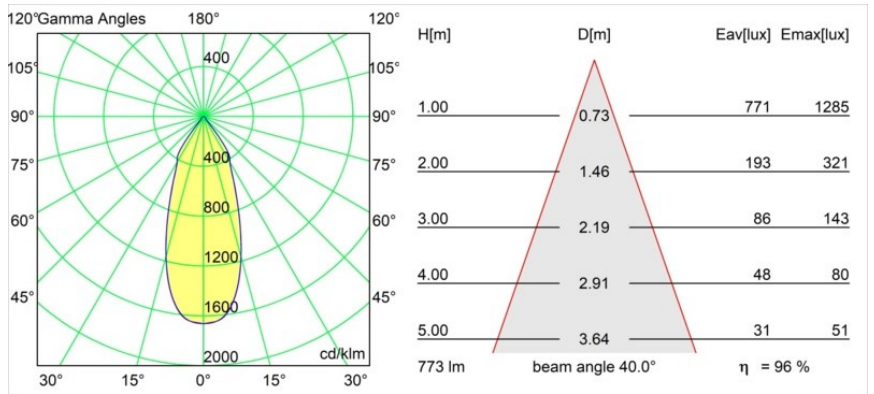

Light distribution & beam diagram