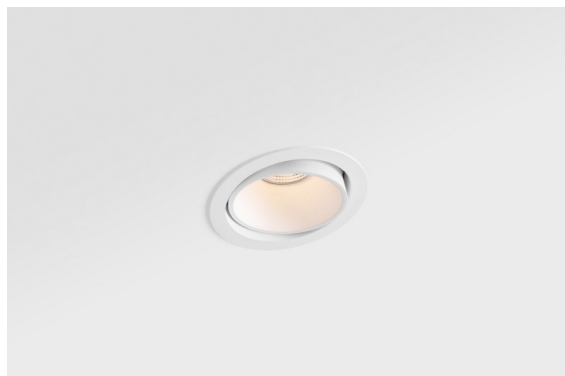

Date
Customer
Project
Type

Smart Lotis Recessed Adjustable 115 1x LED 3000K Flood DE White Structure

Los 3 diseños originales (Smart Kup, Lotis y Cake) siguen robando los corazones de diseñadores de interiores. Y lo mismo puede decirse de toda la familia Smart. La accesibilidad y extrema versatilidad de Smart son indudablemente ideales para cualquier expresión. Combine a su gusto iluminación de resalte, focos uplight y downlight, luces fijas o ajustables, y una gran diversidad de formas, tamaños, colores y opciones montaje, y obtendrá una instalación muy atractiva.

Specifications

Material	12781609
Tipo de fuente de luz	LED
Tipo de LED	BRIDGELUX V8G8
Tecnología LED	COB LED
CRI	Min. 90
Temperatura del color	3000K
Vida Útil	L80B10 @50.000 horas
Lámpara Incluida	Sí
Número de fuentes de luz	1
Código de flujo CIE	95 98 100 100 97
Binning (SDCM)	2
Dirección de la luz	Directo
Óptica	Reflector
Ángulo de Apertura medido (°)	40,0
Voltaje de entrada	Driver de corriente constante requerido
Clasificación eléctrica	III
Clasificación del IP	20
Clasificación de hilo incandescente (°C)	960
Interio/Exterior	Interior
Aplicación	Techo, Pared
Montaje	Empotrado
Tamaño de corte (mm)	ø108
Profundidad de montaje (mm)	100,0
Ajustabilidad	H 35° V 30°
Distancia al objeto iluminado (m)	0,1
Color principal & Acabado principal	Blanco, Estructura
Peso bruto (g)	431,0
Corriente de accionamiento (mA)	350 500 700
Min. forward voltage (Vf)	13,2 13,7 14,2
Max. forward voltage (Vf)	15,0 15,4 16,0
Connected load (W)	5,0 7,2 10,6
Flujo luminoso por lámpara (lm)	558 749 963
Eficacia (lm/W)	112 104 91

Índice de deslumbramiento	17	18	19
Remark	• 3500K bajo pedido		

TM30 & CRI diagram

Light distribution & beam diagram

Diagrams

Accesorios Decorativo

- 12810009** Mask Smart 115 1x White Structure
- 12810032** Mask Smart 115 1x Black Structure
- 12810046** Mask Smart 115 1x Gold Matt