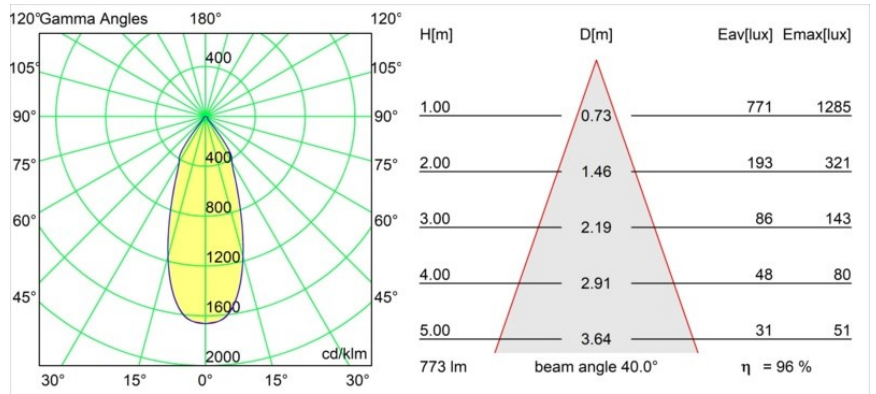

Lichtverteilung und Lichtverteilungskurve