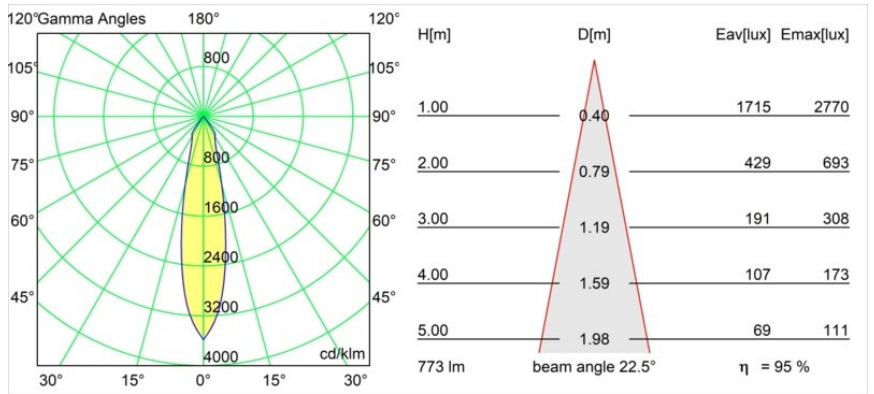

Light distribution & beam diagram