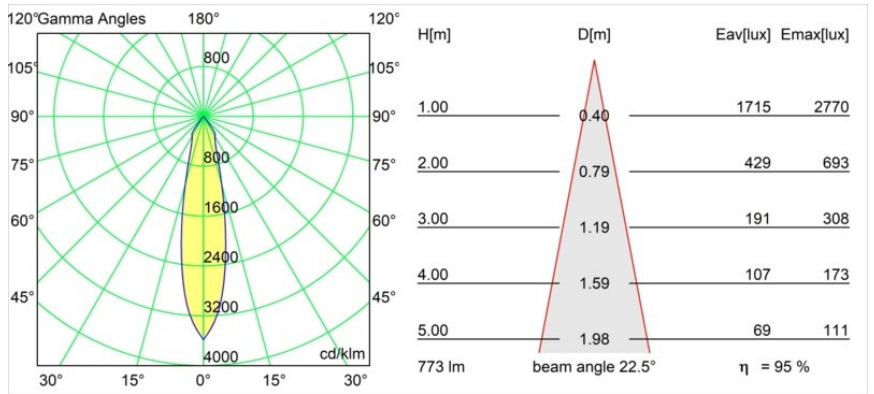

Distribution de Lumière & Schéma de Faisceau