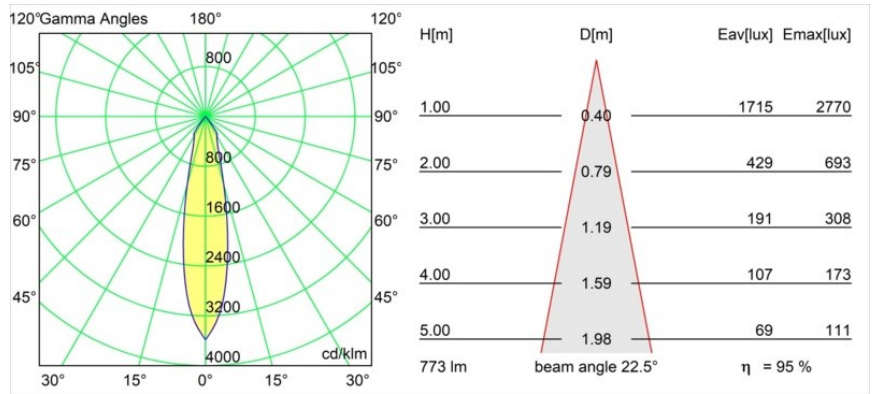

Lichtverteilung und Lichtverteilungskurve