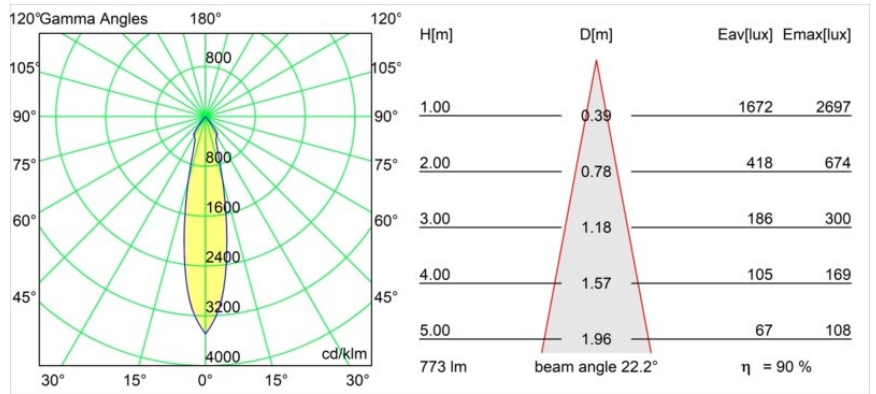

Lichtspreiding & Stralingsdiagram