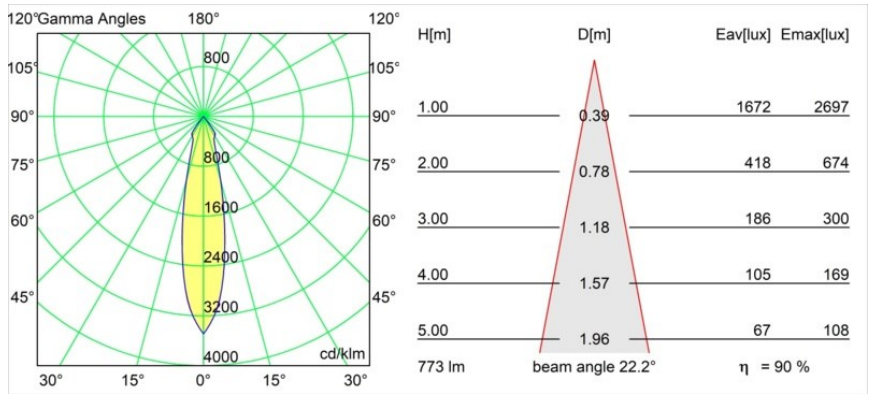

Light distribution & beam diagram