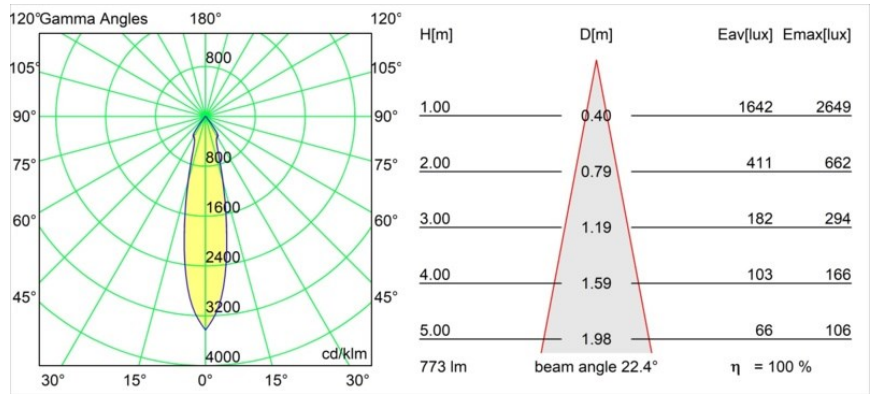

Lichtspreiding & Stralingsdiagram