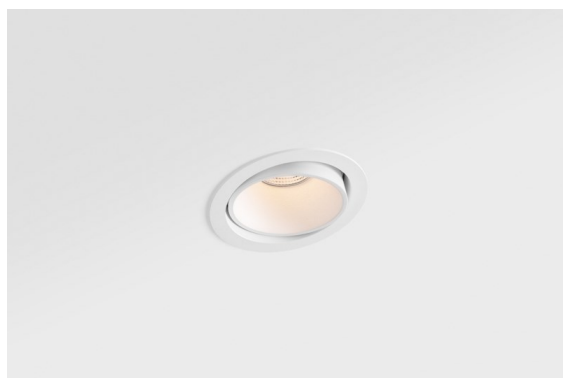

Date
Customer
Project
Type

Smart Lotis Recessed Adjustable 115 1x LED 3000K Medium DE White Structure

Specifications

Materiale	12781509
Tipo di Sorgente	LED
Tipologia LED	BRIDGELUX V8G8
Tecnologie LED	COB
CRI	Min. 90
Temperatura di colore della luce	3000K
Vita utile	L80B10 @50.000 ore
Lampadina inclusa	Sì
Numero di fonte luminosa	1
Codice di flusso CIE	94 97 99 100 100
Binning (SDCM)	2
Direzione della luce	Diretta
Ottiche	Riflettore
Fascio misurato (°)	22,4
Volt in ingresso	Necessario driver a corrente costante
Classificazione elettrica	III
Grado IP	20
Test filo a caldo (°C)	960
Interno/Esterno	Interno
Applicazione	Soffitto, Parete
Montaggio	Incassato
Foro d'incasso (mm)	ø108
Profondità di montaggio (mm)	100,0
Orientabilità	H 355° V 30°
Distanza dall'oggetto illuminato (m)	0,1
Colore primario & Finitura primaria	Bianco, Strutturata
Peso lordo (g)	431,0
Corrente di azionamento (mA)	350 500 700
Min. forward voltage (Vf)	13,2 13,7 14,2
Max. forward voltage (Vf)	15,0 15,4 16,0
Connected load (W)	5,0 7,2 10,6
Flusso luminoso per lampade (lm)	576 773 994
Efficienza (lm/W)	115 107 94

I 3 originali design Smart (Kup, Lotis e Cake) riescono ancora a rubare il cuore degli interior designer. E questo vale per tutta la famiglia Smart. L'accessibilità e l'estrema versatilità di Smart sono adatte a qualsiasi espressione. Mescola e abbina luci d'accento, up e downlight, fisse o regolabili, un mosaico di forme, dimensioni, colori e opzioni di montaggio e crea un'installazione giocosa.

Livello abbagliamento	17	18	19
Remark	• 3500K su richiesta		

TM30 & CRI diagram

Light distribution & beam diagram

Accessori Decorativi

- 12810009** Mask Smart 115 1x White Structure
- 12810032** Mask Smart 115 1x Black Structure
- 12810046** Mask Smart 115 1x Gold Matt