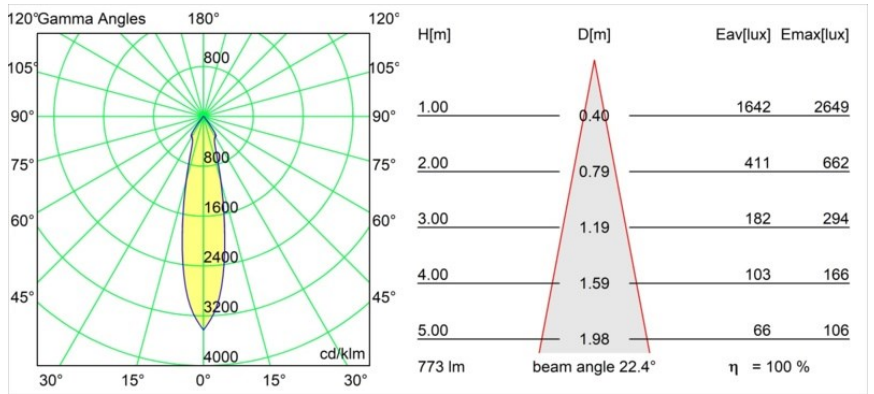

Light distribution & beam diagram