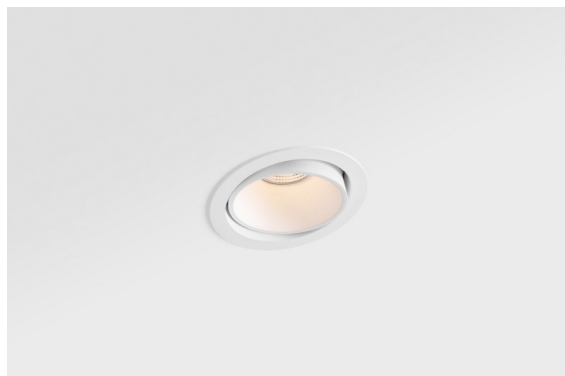

Date
Customer
Project
Type

Smart Lotis Recessed Adjustable 115 1x LED 3000K Medium DE White Structure

Los 3 diseños originales (Smart Kup, Lotis y Cake) siguen robando los corazones de diseñadores de interiores. Y lo mismo puede decirse de toda la familia Smart. La accesibilidad y extrema versatilidad de Smart son indudablemente ideales para cualquier expresión. Combine a su gusto iluminación de resalte, focos uplight y downlight, luces fijas o ajustables, y una gran diversidad de formas, tamaños, colores y opciones montaje, y obtendrá una instalación muy atractiva.

Specifications

Material	12781509
Tipo de fuente de luz	LED
Tipo de LED	BRIDGELUX V8G8
Tecnología LED	COB LED
CRI	Min. 90
Temperatura del color	3000K
Vida Útil	L80B10 @50.000 horas
Lámpara Incluida	Sí
Número de fuentes de luz	1
Código de flujo CIE	94 97 99 100 100
Binning (SDCM)	2
Dirección de la luz	Directo
Óptica	Reflector
Ángulo de Apertura medido (°)	22,4
Voltaje de entrada	Driver de corriente constante requerido
Clasificación eléctrica	III
Clasificación del IP	20
Clasificación de hilo incandescente (°C)	960
Interio/Exterior	Interior
Aplicación	Techo, Pared
Montaje	Empotrado
Tamaño de corte (mm)	ø108
Profundidad de montaje (mm)	100,0
Ajustabilidad	H 35° V 30°
Distancia al objeto iluminado (m)	0,1
Color principal & Acabado principal	Blanco, Estructura
Peso bruto (g)	431,0
Corriente de accionamiento (mA)	350 500 700
Min. forward voltage (Vf)	13,2 13,7 14,2
Max. forward voltage (Vf)	15,0 15,4 16,0
Connected load (W)	5,0 7,2 10,6
Flujo luminoso por lámpara (lm)	576 773 994
Eficacia (lm/W)	115 107 94

Índice de deslumbramiento	17	18	19
Remark	• 3500K bajo pedido		

TM30 & CRI diagram

Light distribution & beam diagram

Diagrams

Accesorios Decorativo

- 12810009** Mask Smart 115 1x White Structure
- 12810032** Mask Smart 115 1x Black Structure
- 12810046** Mask Smart 115 1x Gold Matt