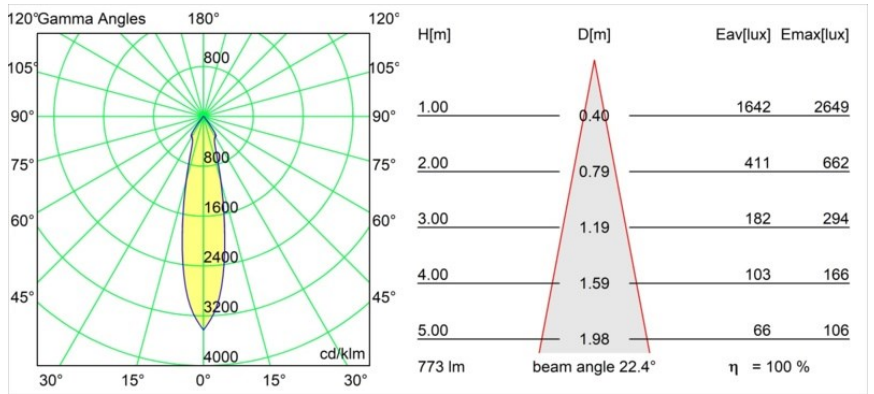

Lichtverteilung und Lichtverteilungskurve