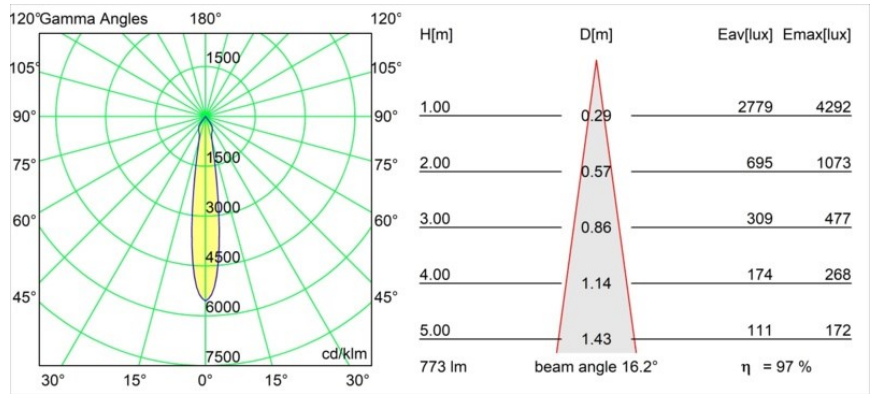

Distribution de Lumière & Schéma de Faisceau