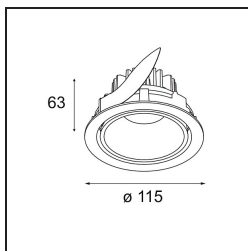

### Caractéristiques

Matériaux	12781446
Type de Source Lumineuse	LED
Type de LED	BRIDGELUX V8G8
Technologie LED	LED COB
CRI	Min. 90
Température de Couleur	3000K
Durée de Vie	L80B10 à 50 000 heures
Ampoule incluse	Oui
Nombre de Sources Lumineuses	1
Code de flux CIE	100 100 100 100 97
Groupe ment (SDCM)	2
Direction de la Lumière	Bas
Optique	Réflecteur
Faisceau mesuré (°)	16,2
Tension d'Entrée	Driver à Courant Constant Requis
Classe Électrique	III
Indice de protection IP	20
Essai au fil incandescent (°C)	960
Intérieur/extérieur	Intérieur
Application	Plafond, Mur
Montage	Encastré
Taille de découpe (mm)	108
Profondeur de montage (mm)	100,0
Ajustabilité	H 35° V 30°
Distance avec l'Objet Éclairé (m)	0,1
Couleur Principale & Finition Principale	Or, Mat
Poids brut (g)	431,0
Courant du driver (mA)	350      500      700
Min. forward voltage (Vf)	13,2      13,7      14,2
Max. forward voltage (Vf)	15,0      15,4      16,0
Connected load (W)	5,0      7,2      10,6
Flux lumineux par lampe (lm)	559      750      965
Efficacité (lm/W)	112      104      91