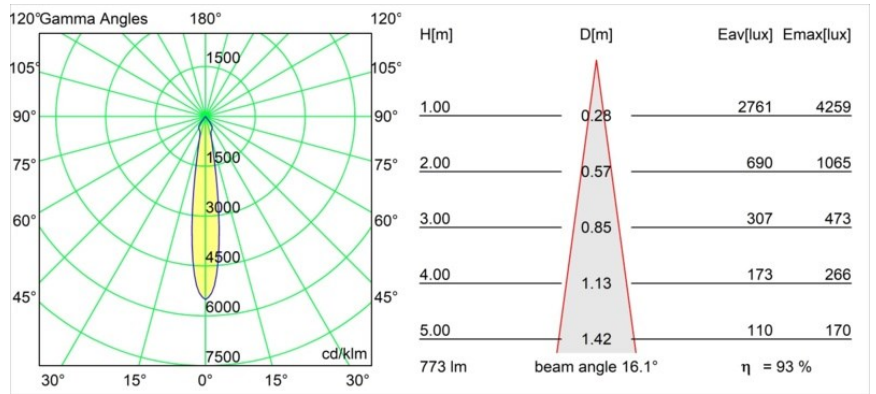

Lichtspreiding & Stralingsdiagram