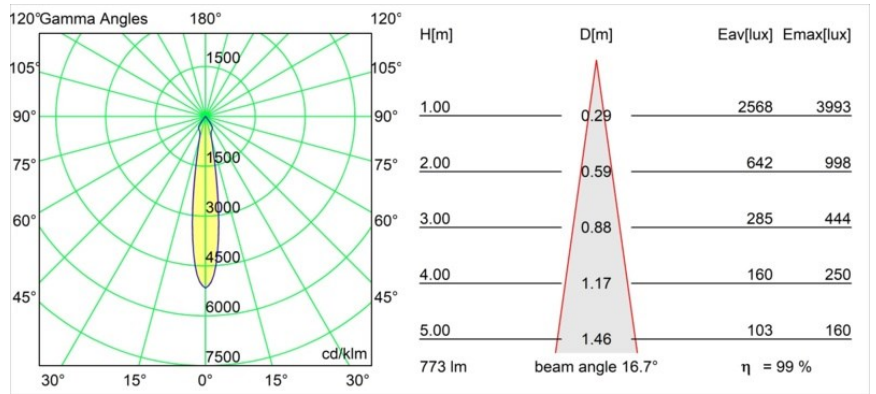

Lichtspreiding & Stralingsdiagram