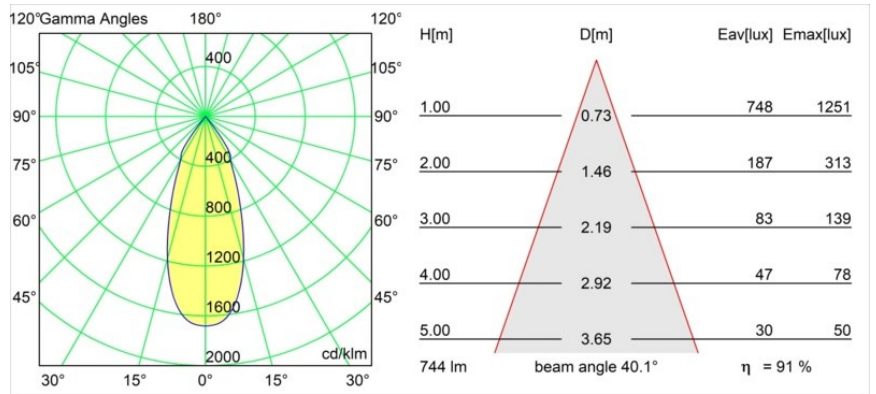

Lichtspreiding & Stralingsdiagram