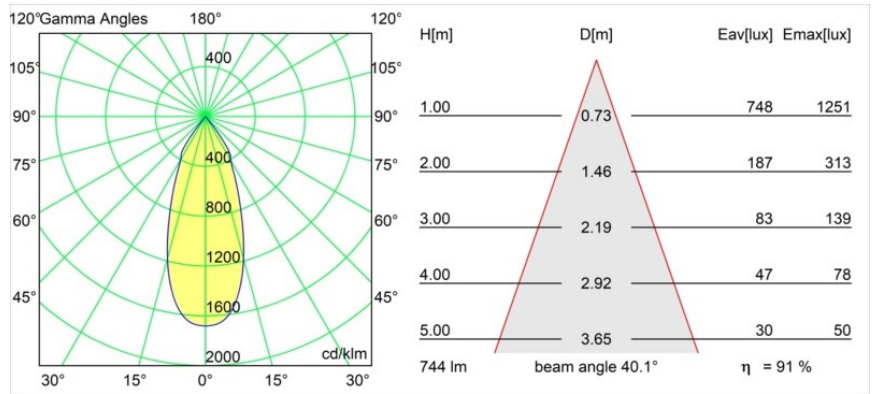

Distribution de Lumière & Schéma de Faisceau