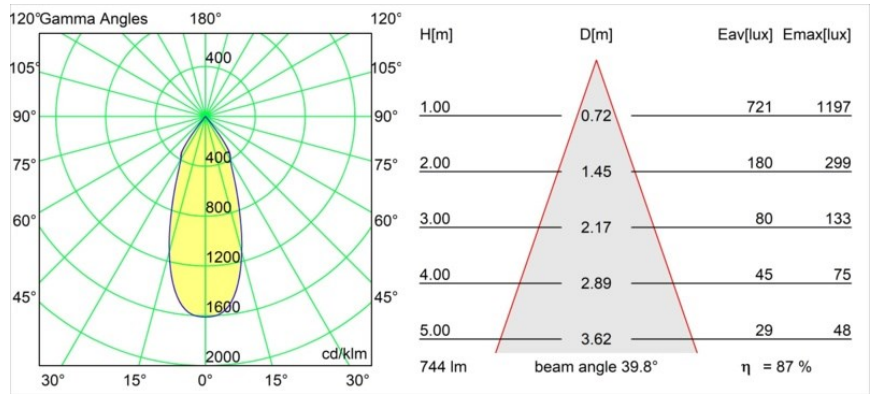

Lichtspreiding & Stralingsdiagram