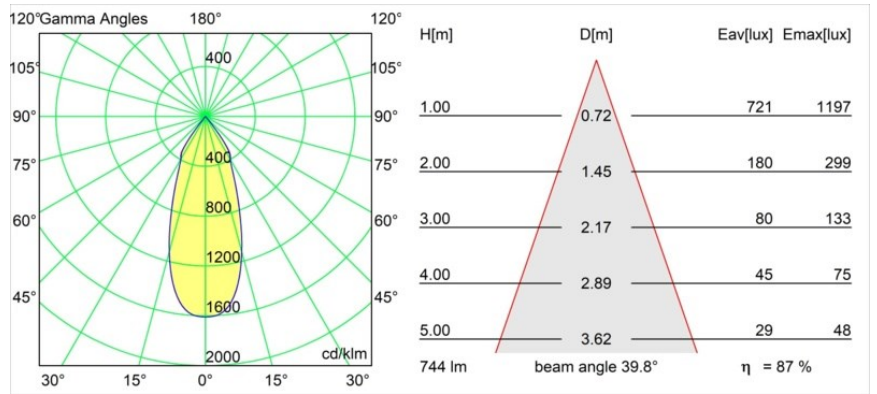

Lichtverteilung und Lichtverteilungskurve