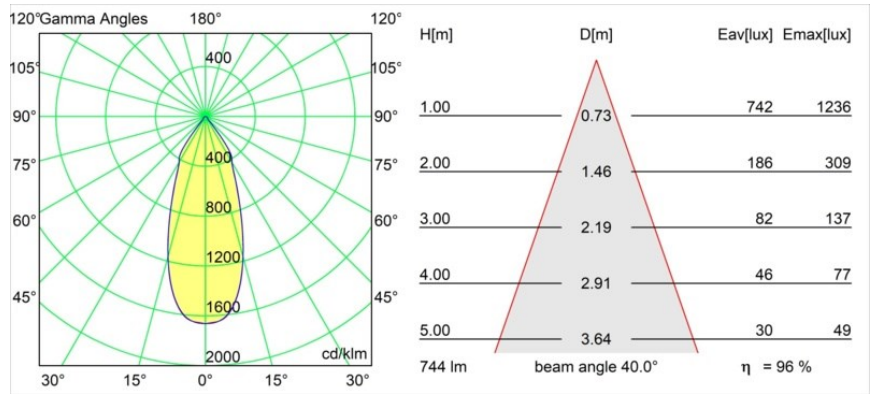

Lichtspreiding & Stralingsdiagram