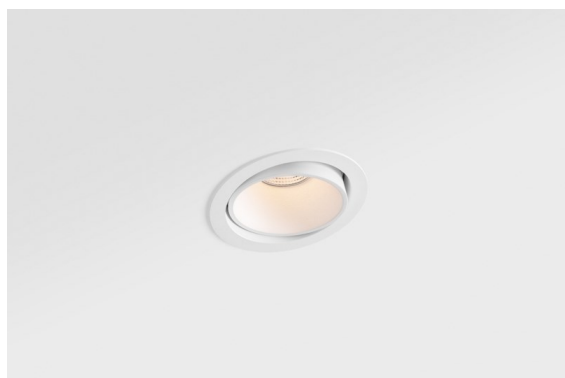

Smart Lotis Recessed Adjustable 115 1x LED 2700K Flood DE White Structure

### Caractéristiques

Les 3 designs originaux, Smart Kup, Lotis et Cake, parviennent toujours à ravir les cœurs des designers d'intérieur. Et cela vaut pour la famille Smart entière. L'accessibilité et l'extrême polyvalence de Smart conviendront à n'en pas douter à toute création. Mélangez et associez l'éclairage d'ambiance, vers le haut et vers le bas, fixe ou réglable, une mosaïque de formes, de tailles, de couleurs et d'options de montage, et créez une installation fantaisiste.

Matériaux	12781309
Type de Source Lumineuse	LED
Type de LED	BRIDGELUX V8G8
Technologie LED	LED COB
CRI	Min. 90
Température de Couleur	2700K
Durée de Vie	L80B20 à 50 000 heures
Ampoule incluse	Oui
Nombre de Sources Lumineuses	1
Code de flux CIE	95 98 100 100 97
Groupe ment (SDCM)	2
Direction de la Lumière	Bas
Optique	Réflecteur
Faisceau mesuré (°)	40,0
Tension d'Entrée	Driver à Courant Constant Requis
Classe Électrique	III
Indice de protection IP	20
Essai au fil incandescent (°C)	960
Intérieur/extérieur	Intérieur
Application	Plafond, Mur
Montage	Encastré
Taille de découpe (mm)	ø108
Profondeur de montage (mm)	100,0
Ajustabilité	H 35° V 30°
Distance avec l'Objet Éclairé (m)	0,1
Couleur Principale & Finition Principale	Blanc, Structure
Poids brut (g)	431,0
Courant du driver (mA)	350      500      700
Min. forward voltage (Vf)	13,2      13,7      14,2
Max. forward voltage (Vf)	15,0      15,4      16,0
Connected load (W)	5,0      7,2      10,6
Flux lumineux par lampe (lm)	537      721      926
Efficacité (lm/W)	87      78      69

---

UGR	16	17	18
Commentaire	• 3500K sur demande		

---

**TM30 & CRI diagrammes**

**Distribution de Lumière & Schéma de Faisceau**

**Accessoires d'Eclairage décoratives**

- 12810009** Mask Smart 115 1x White Structure
- 12810032** Mask Smart 115 1x Black Structure
- 12810046** Mask Smart 115 1x Gold Matt