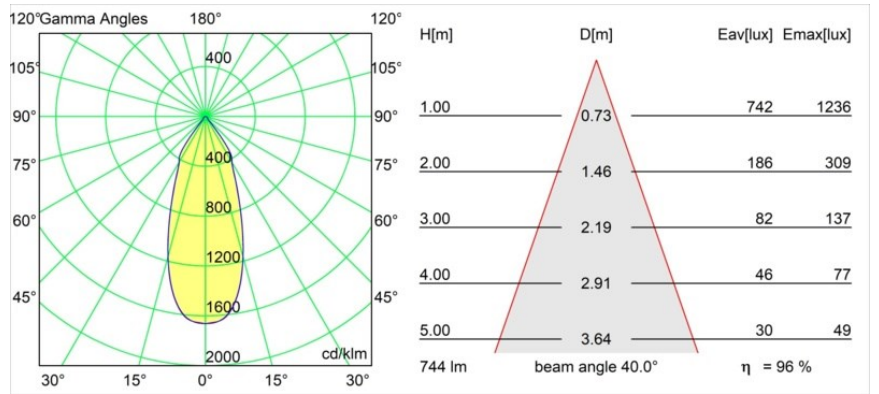

Distribution de Lumière & Schéma de Faisceau