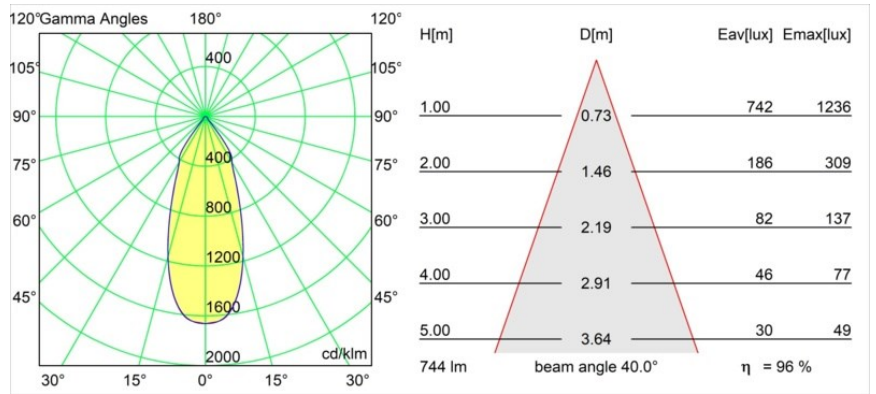

Datum
Kunde
Projekt
Art

*Smart Lotis Recessed Adjustable 115 1x LED 2700K Flood DE White Structure*

**Spezifikationen**

Material	12781309
Typ der Lichtquelle	LED
LED Typ	BRIDGELUX V8G8
LED-Technologie	COB-LED
CRI	Min. 90
Farbtemperatur	2700K
Lebensdauer	L80 B20 bei 50.000 Stunden
Leuchtmittel enthalten	Ja
Anzahl Lichtquellen	1
CIE-Fluxcode	95 98 100 100 97
Binning (SDCM)	2
Lichtrichtung	Abwärts
Optik	Reflektor
Gemessene Abstrahlwinkel (°)	40,0
Eingangsspannung	Konstantstrom-Treiber erforderlich
Schutzklasse	III
Schutzart	20
Glühdrahtprüfung (°C)	960
Innen/Außen	Innen
Anwendung	Decke, Wand
Montage	Einbau
Ausschnittgröße (mm)	ø108
Einbautiefe (mm)	100,0
Verstellbarkeit	H 355° V 30°
Abstand zum beleuchteten Objekt (m)	0,1
Primärfarbe & Primäres Finish	Weiß, Strukturiert
Bruttogewicht (g)	431,0
Antriebsstrom (mA)	350      500      700
Min. forward voltage (Vf)	13,2      13,7      14,2
Max. forward voltage (Vf)	15,0      15,4      16,0
Connected load (W)	5,0      7,2      10,6
Lichtstrom pro Lampe (lm)	537      721      926
Effizienz (lm/W)	87      78      69
UGR	16      17      18
Bemerkung	• 3500K auf Anfrage

**TM30 & CRI Diagramm**

**Lichtverteilung und Lichtverteilungskurve**

Diagramm