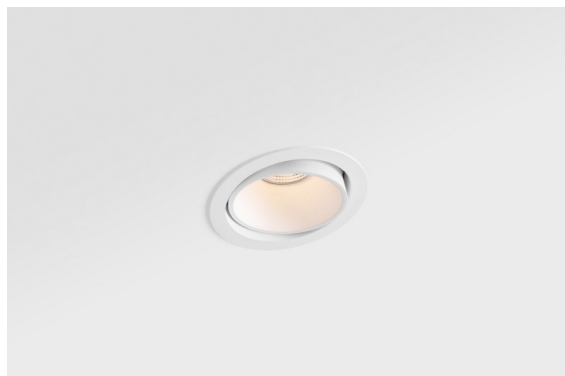

Datum
Kunde
Projekt
Art

*Smart Lotis Recessed Adjustable 115 1x LED 2700K Flood DE White Structure*

**Spezifikationen**

Material	12781309
Typ der Lichtquelle	LED
LED Typ	BRIDGELUX V8G8
LED-Technologie	COB-LED
CRI	Min. 90
Farbtemperatur	2700K
Lebensdauer	L80 B20 bei 50.000 Stunden
Leuchtmittel enthalten	Ja
Anzahl Lichtquellen	1
CIE-Fluxcode	95 98 100 100 97
Binning (SDCM)	2
Lichtrichtung	Abwärts
Optik	Reflektor
Gemessene Abstrahlwinkel (°)	40,0
Eingangsspannung	Konstantstrom-Treiber erforderlich
Schutzklasse	III
Schutzart	20
Glühdrahtprüfung (°C)	960
Innen/Außen	Innen
Anwendung	Decke, Wand
Montage	Einbau
Ausschnittgröße (mm)	ø108
Einbautiefe (mm)	100,0
Verstellbarkeit	H 355° V 30°
Abstand zum beleuchteten Objekt (m)	0,1
Primärfarbe & Primäres Finish	Weiß, Strukturiert
Bruttogewicht (g)	431,0
Antriebsstrom (mA)	350      500      700
Min. forward voltage (Vf)	13,2      13,7      14,2
Max. forward voltage (Vf)	15,0      15,4      16,0
Connected load (W)	5,0      7,2      10,6
Lichtstrom pro Lampe (lm)	537      721      926
Effizienz (lm/W)	87      78      69
UGR	16      17      18
Bemerkung	• 3500K auf Anfrage

Die 3 ursprünglichen Designs, Smart Kup, Lotis und Cake, stehen nach wie vor die Herzen der Innendesigner. Und dies gilt für die gesamte Smart-Produktfamilie. Die Zugänglichkeit und extreme Vielseitigkeit der Smart sind unschlagbare Argumente für jedes Design. Mischen und kombinieren Sie Akzentbeleuchtung, aufwärts und abwärts gerichtetes Licht, fest oder verstellbar, ein Mosaik von Designs, Formen, Größen, Farben und Montageoptionen – und schaffen Sie eine spielerische Installation.