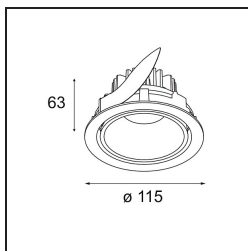

Datum
Kunde
Projekt
Art

*Smart Lotis Recessed Adjustable 115 1x LED 2700K Flood DE White Structure*

**Spezifikationen**

Material	12781309
Typ der Lichtquelle	LED
LED Typ	BRIDGELUX V8G8
LED-Technologie	COB-LED
CRI	Min. 90
Farbtemperatur	2700K
Lebensdauer	L80 B20 bei 50.000 Stunden
Leuchtmittel enthalten	Ja
Anzahl Lichtquellen	1
CIE-Fluxcode	95 98 100 100 97
Binning (SDCM)	2
Lichtrichtung	Abwärts
Optik	Reflektor
Gemessene Abstrahlwinkel (°)	40,0
Eingangsspannung	Konstantstrom-Treiber erforderlich
Schutzklasse	III
Schutzart	20
Glühdrahtprüfung (°C)	960
Innen/Außen	Innen
Anwendung	Decke, Wand
Montage	Einbau
Ausschnittgröße (mm)	ø108
Einbautiefe (mm)	100,0
Verstellbarkeit	H 355° V 30°
Abstand zum beleuchteten Objekt (m)	0,1
Primärfarbe & Primäres Finish	Weiß, Strukturiert
Bruttogewicht (g)	431,0
Antriebsstrom (mA)	350      500      700
Min. forward voltage (Vf)	13,2      13,7      14,2
Max. forward voltage (Vf)	15,0      15,4      16,0
Connected load (W)	5,0      7,2      10,6
Lichtstrom pro Lampe (lm)	537      721      926
Effizienz (lm/W)	87      78      69
UGR	16      17      18
Bemerkung	• 3500K auf Anfrage