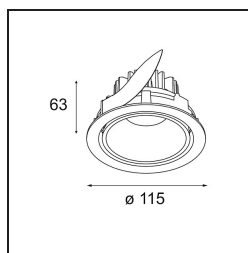

Specifications

Materiale	12781246
Tipo di Sorgente	LED
Tipologia LED	BRIDGELUX V8G8
Tecnologie LED	COB
CRI	Min. 90
Temperatura di colore della luce	2700K
Vita utile	L80B20 @50.000 ore
Lampadina inclusa	Sì
Numero di fonte luminosa	1
Codice di flusso CIE	100 100 100 100 97
Binning (SDCM)	2
Direzione della luce	Diretta
Ottiche	Riflettore
Fascio misurato (°)	16,2
Volt in ingresso	Necessario driver a corrente costante
Classificazione elettrica	III
Grado IP	20
Test filo a caldo (°C)	960
Interno/Esterno	Interno
Applicazione	Soffitto, Parete
Montaggio	Incassato
Foro d'incasso (mm)	ø108
Profondità di montaggio (mm)	100,0
Orientabilità	H 355° V 30°
Distanza dall'oggetto illuminato (m)	0,1
Colore primario & Finitura primaria	Oro, Opaca
Peso lordo (g)	431,0
Corrente di azionamento (mA)	350 500 700
Min. forward voltage (Vf)	13,2 13,7 14,2
Max. forward voltage (Vf)	15,0 15,4 16,0
Connected load (W)	5,0 7,2 10,6
Flusso luminoso per lampade (lm)	538 722 928
Efficienza (lm/W)	87 78 69