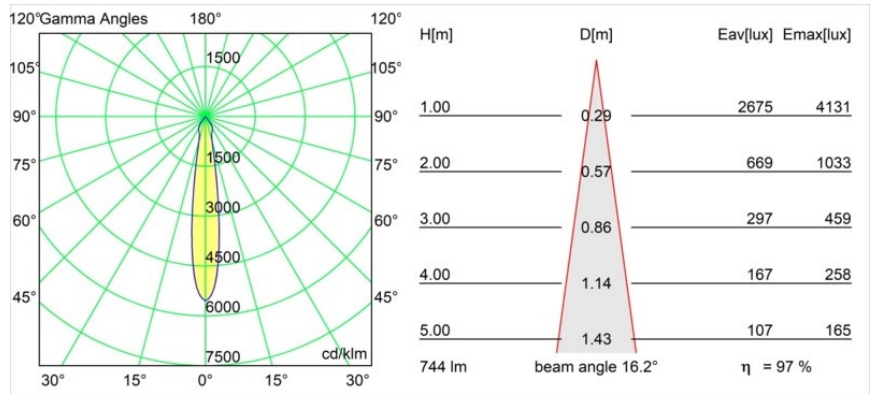

Light distribution & beam diagram