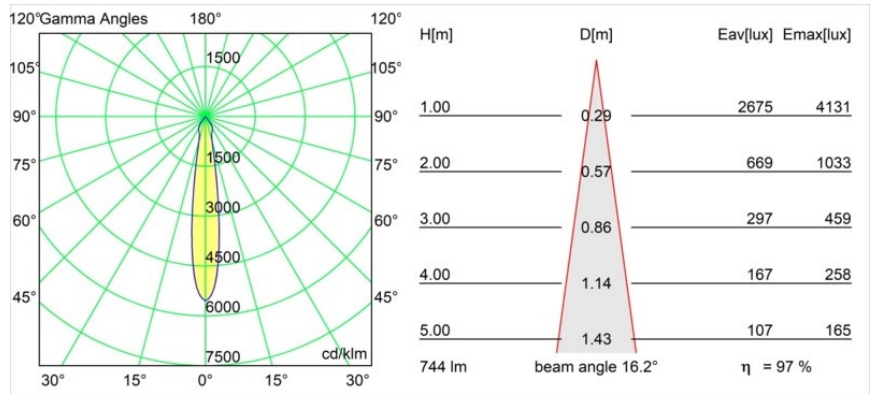

Lichtverteilung und Lichtverteilungskurve