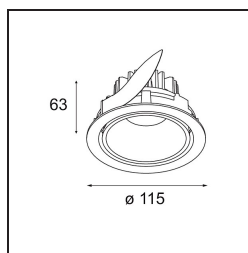

Datum
Klant
Project
Soort

Smart Lotis Recessed Adjustable 115 1x LED 2700K Spot DE Black Structure

Specificaties

Materiaal	12781232
Type Lichtbron	LED
LED type	BRIDGELUX V8G8
LED technologie	Led-COB
CRI	Min. 90
Kleurtemperatuur	2700K
Levensduur	L80B20 bij 50.000 Uur
Lamp inbegrepen	Ja
Aantal Lichtbronnen	1
CIE-fluxcode	101 100 100 100 93
Binning (SDCM)	2
Lichtrichting	Omlaag
Optisch	Reflector
Gemeten gradenbundel (°)	16,1
Ingangsspanning	Aandrijving Gelijkstroom Vereist
Elektriciteitsklasse	III
IP-klasse	20
Gloeidraadtest (°C)	960
Binnen/Buiten	Binnen
Toepassing	Plafond, Wand
Montage	Inbouw
Inbouwopening (mm)	108
Montagediepte (mm)	100,0
Verstelbaarheid	H 355° V 30°
Afstand tot Verlicht Voorwerp (m)	0,1
Primaire Kleur & Primaire Afwerking	Zwart, Structuur
Brutogewicht (g)	431,0
Stroom driver (mA)	350 500 700
Min. forward voltage (Vf)	13,2 13,7 14,2
Max. forward voltage (Vf)	15,0 15,4 16,0
Connected load (W)	5,0 7,2 10,6
Lumenoutput per lampunit (lm)	517 695 893
Efficiëntie (lm/W)	83 76 67
UGR	14 15 16
Opmerking	• 3500K op verzoek