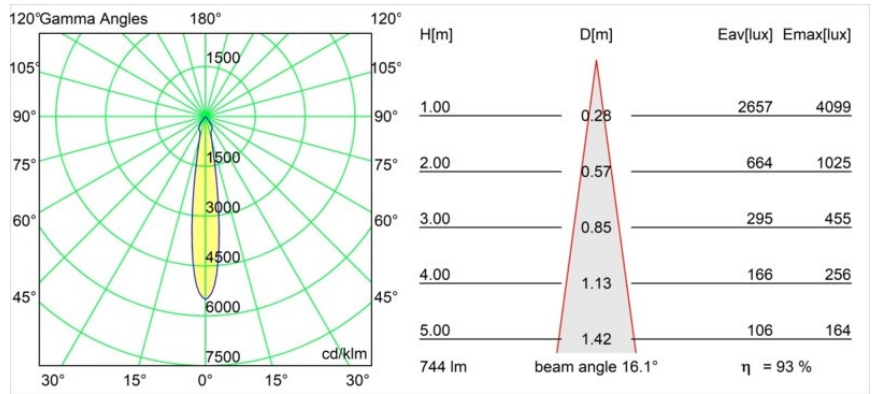

Lichtspreiding & Stralingsdiagram