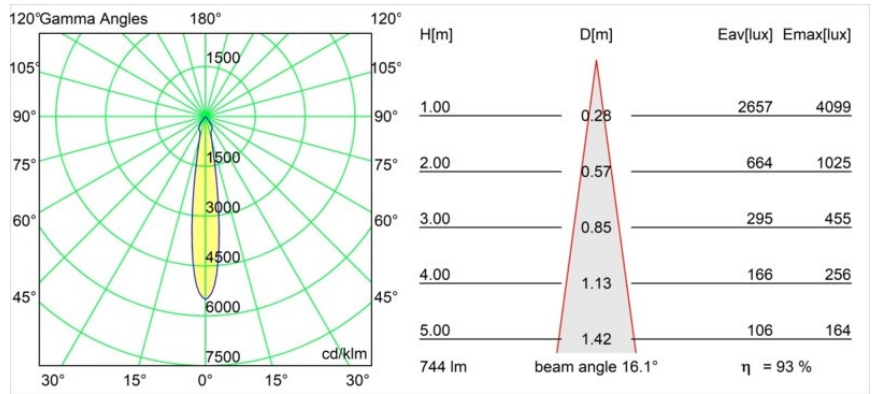

### Specifications

Materiale	12781232
Tipo di Sorgente	LED
Tipologia LED	BRIDGELUX V8G8
Tecnologie LED	COB
CRI	Min. 90
Temperatura di colore della luce	2700K
Vita utile	L80B20 @50.000 ore
Lampadina inclusa	Sì
Numero di fonte luminosa	1
Codice di flusso CIE	101 100 100 100 93
Binning (SDCM)	2
Direzione della luce	Diretta
Ottiche	Riflettore
Fascio misurato (°)	16,1
Volt in ingresso	Necessario driver a corrente costante
Classificazione elettrica	III
Grado IP	20
Test filo a caldo (°C)	960
Interno/Esterno	Interno
Applicazione	Soffitto, Parete
Montaggio	Incassato
Foro d'incasso (mm)	ø108
Profondità di montaggio (mm)	100,0
Orientabilità	H 355° V 30°
Distanza dall'oggetto illuminato (m)	0,1
Colore primario & Finitura primaria	Nero, Strutturata
Peso lordo (g)	431,0
Corrente di azionamento (mA)	350      500      700
Min. forward voltage (Vf)	13,2      13,7      14,2
Max. forward voltage (Vf)	15,0      15,4      16,0
Connected load (W)	5,0      7,2      10,6
Flusso luminoso per lampade (lm)	517      695      893
Efficienza (lm/W)	83      76      67

---

Livello abbagliamento	14	15	16
Remark	• 3500K su richiesta		

---

**TM30 & CRI diagram**

**Light distribution & beam diagram**

**Accessori Decorativi**

- 12810009** Mask Smart 115 1x White Structure
- 12810032** Mask Smart 115 1x Black Structure
- 12810046** Mask Smart 115 1x Gold Matt