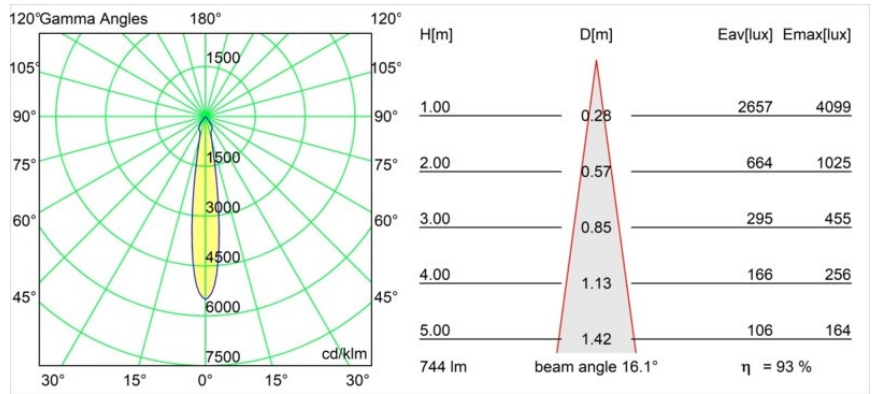

Matériaux	12781232
Type de Source Lumineuse	LED
Type de LED	BRIDGELUX V8G8
Technologie LED	LED COB
CRI	Min. 90
Température de Couleur	2700K
Durée de Vie	L80B20 à 50 000 heures
Ampoule incluse	Oui
Nombre de Sources Lumineuses	1
Code de flux CIE	101 100 100 100 93
Groupe ment (SDCM)	2
Direction de la Lumière	Bas
Optique	Réflecteur
Faisceau mesuré (°)	16,1
Tension d'Entrée	Driver à Courant Constant Requis
Classe Électrique	III
Indice de protection IP	20
Essai au fil incandescent (°C)	960
Intérieur/extérieur	Intérieur
Application	Plafond, Mur
Montage	Encastré
Taille de découpe (mm)	ø108
Profondeur de montage (mm)	100,0
Ajustabilité	H 35° V 30°
Distance avec l'Objet Éclairé (m)	0,1
Couleur Principale & Finition Principale	Noir, Structure
Poids brut (g)	431,0
Courant du driver (mA)	350      500      700
Min. forward voltage (Vf)	13,2      13,7      14,2
Max. forward voltage (Vf)	15,0      15,4      16,0
Connected load (W)	5,0      7,2      10,6
Flux lumineux par lampe (lm)	517      695      893
Efficacité (lm/W)	83      76      67

---

UGR	14	15	16
Commentaire	• 3500K sur demande		

---

**TM30 & CRI diagrammes**

**Distribution de Lumière & Schéma de Faisceau**

**Accessoires d'Eclairage décoratives**

- 12810009** Mask Smart 115 1x White Structure
- 12810032** Mask Smart 115 1x Black Structure
- 12810046** Mask Smart 115 1x Gold Matt