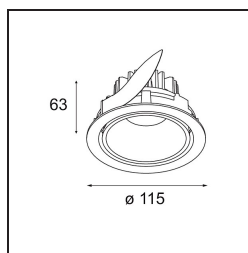

Datum
Klant
Project
Soort

Smart Lotis Recessed Adjustable 115 1x LED 2700K Spot DE White Structure

Specificaties

Materiaal	12781209
Type Lichtbron	LED
LED type	BRIDGELUX V8G8
LED technologie	Led-COB
CRI	Min. 90
Kleurtemperatuur	2700K
Levensduur	L80B20 bij 50.000 Uur
Lamp inbegrepen	Ja
Aantal Lichtbronnen	1
CIE-fluxcode	95 97 99 100 100
Binning (SDCM)	2
Lichtrichting	Omlaag
Optisch	Reflector
Gemeten gradenbundel (°)	16,7
Ingangsspanning	Aandrijving Gelijktroom Vereist
Elektriciteitsklasse	III
IP-klasse	20
Gloeidraadtest (°C)	960
Binnen/Buiten	Binnen
Toepassing	Plafond, Wand
Montage	Inbouw
Inbouwopening (mm)	ø108
Montagediepte (mm)	100,0
Verstelbaarheid	H 355° V 30°
Afstand tot Verlicht Voorwerp (m)	0,1
Primaire Kleur & Primaire Afwerking	Wit, Structuur
Brutogewicht (g)	431,0
Stroom driver (mA)	350 500 700
Min. forward voltage (Vf)	13,2 13,7 14,2
Max. forward voltage (Vf)	15,0 15,4 16,0
Connected load (W)	5,0 7,2 10,6
Lumenoutput per lampunit (lm)	550 738 948
Efficiëntie (lm/W)	89 80 71
UGR	17 18 19
Opmerking	• 3500K op verzoek