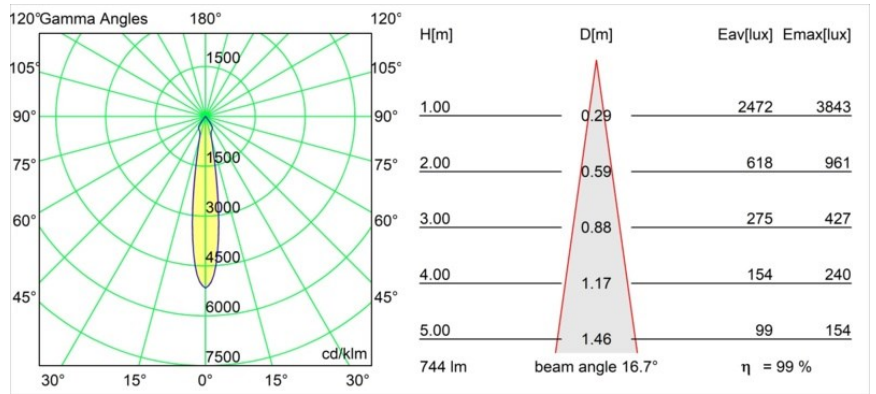

Light distribution & beam diagram