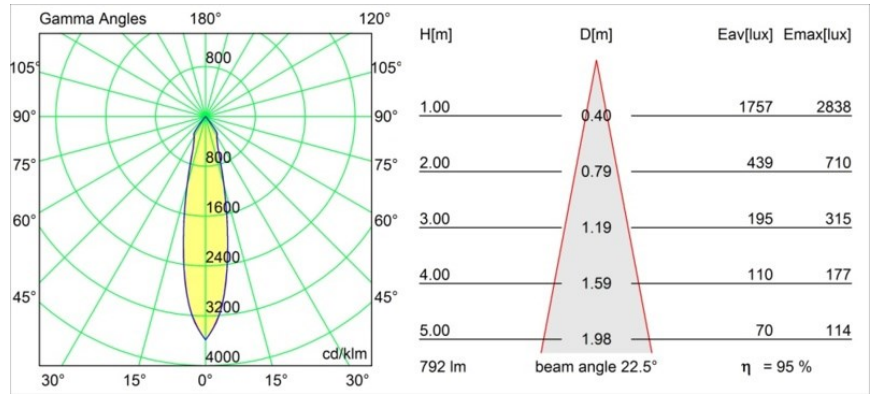

Lichtverteilung und Lichtverteilungskurve