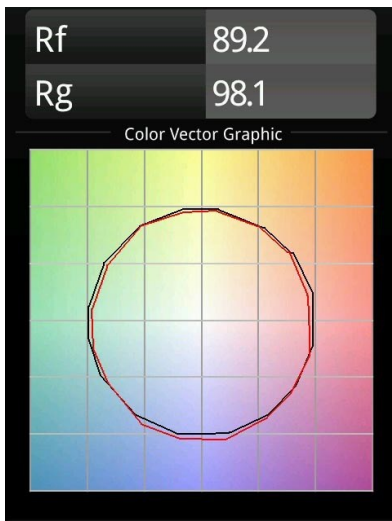

TM30 & CRI Diagrammen