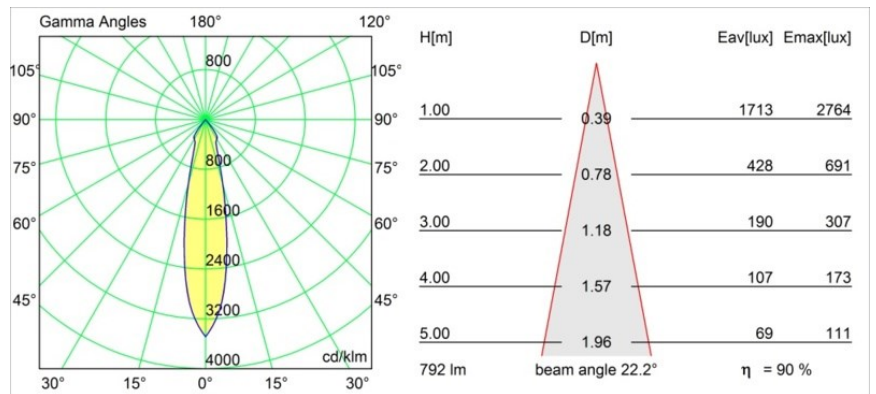

Lichtspreiding & Stralingsdiagram