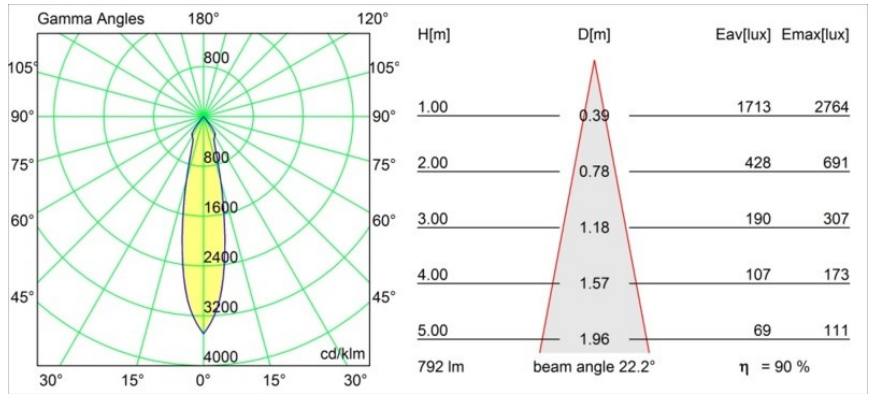

### Specifications

Material	12781132
Tipo de fuente de luz	LED
Tipo de LED	BRIDGELUX V8G6
Tecnología LED	COB LED
CRI	Min. 90
Temperatura del color	4000K
Vida Útil	L80B20 @50.000 horas
Lámpara Incluida	Sí
Número de fuentes de luz	1
Código de flujo CIE	100 100 100 100 90
Binning (SDCM)	3
Dirección de la luz	Directo
Óptica	Reflector
Ángulo de Apertura medido (°)	22,2
Voltaje de entrada	Driver de corriente constante requerido
Clasificación eléctrica	III
Clasificación del IP	20
Clasificación de hilo incandescente (°C)	960
Interio/Exterior	Interior
Aplicación	Techo, Pared
Montaje	Empotrado
Tamaño de corte (mm)	108
Profundidad de montaje (mm)	100,0
Ajustabilidad	H 35° V 30°
Distancia al objeto iluminado (m)	0,1
Color principal & Acabado principal	Negro, Estructura
Peso bruto (g)	431,0
Corriente de accionamiento (mA)	350      500      700
Min. forward voltage (Vf)	16,5      17,1      17,7
Max. forward voltage (Vf)	19,2      19,8      20,8
Connected load (W)	6,2      9,2      13,4
Flujo luminoso por lámpara (lm)	570      717      921
Eficacia (lm/W)	92      78      69

---

Índice de deslumbramiento	14	15	16
Remark	• 3500K bajo pedido		

---

**TM30 & CRI diagram**

**Light distribution & beam diagram**

Diagrams

**Accesorios Decorativo**

- 12810009** Mask Smart 115 1x White Structure
- 12810032** Mask Smart 115 1x Black Structure
- 12810046** Mask Smart 115 1x Gold Matt