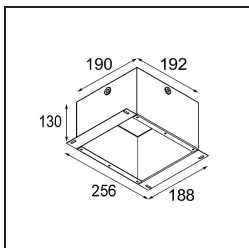

Accesorios Instalación

- **10889830** Installation Housing 192x190x130