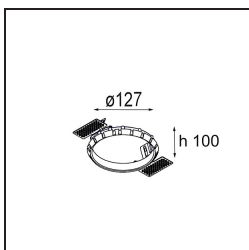

- **12810230** Ring Recessed 115 1x

Choose a required accessory