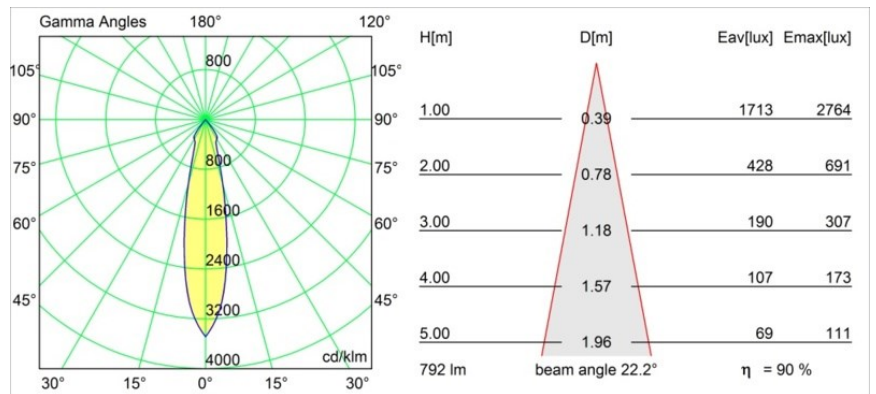

### Spezifikationen

Material	12781132
Typ der Lichtquelle	LED
LED Typ	BRIDGELUX V8G6
LED-Technologie	COB-LED
CRI	Min. 90
Farbtemperatur	4000K
Lebensdauer	L80 B20 bei 50.000 Stunden
Leuchtmittel enthalten	Ja
Anzahl Lichtquellen	1
CIE-Fluxcode	100 100 100 100 90
Binning (SDCM)	3
Lichtrichtung	Abwärts
Optik	Reflektor
Gemessene Abstrahlwinkel (°)	22,2
Eingangsspannung	Konstantstrom-Treiber erforderlich
Schutzklasse	III
Schutzart	20
Glühdrahtprüfung (°C)	960
Innen/Außen	Innen
Anwendung	Decke, Wand
Montage	Einbau
Ausschnittgröße (mm)	∅108
Einbautiefe (mm)	100,0
Verstellbarkeit	H 355° V 30°
Abstand zum beleuchteten Objekt (m)	0,1
Primärfarbe & Primäres Finish	Schwarz, Strukturiert
Bruttogewicht (g)	431,0
Antriebsstrom (mA)	350      500      700
Min. forward voltage (Vf)	16,5      17,1      17,7
Max. forward voltage (Vf)	19,2      19,8      20,8
Connected load (W)	6,2      9,2      13,4
Lichtstrom pro Lampe (lm)	570      717      921
Effizienz (lm/W)	92      78      69
UGR	14      15      16
Bemerkung	• 3500K auf Anfrage

**TM30 & CRI Diagramm**

**Lichtverteilung und Lichtverteilungskurve**

Diagramm