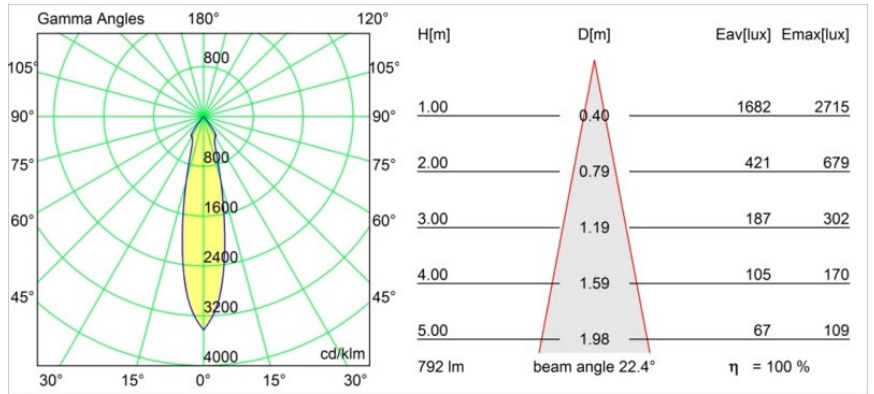

Light distribution & beam diagram