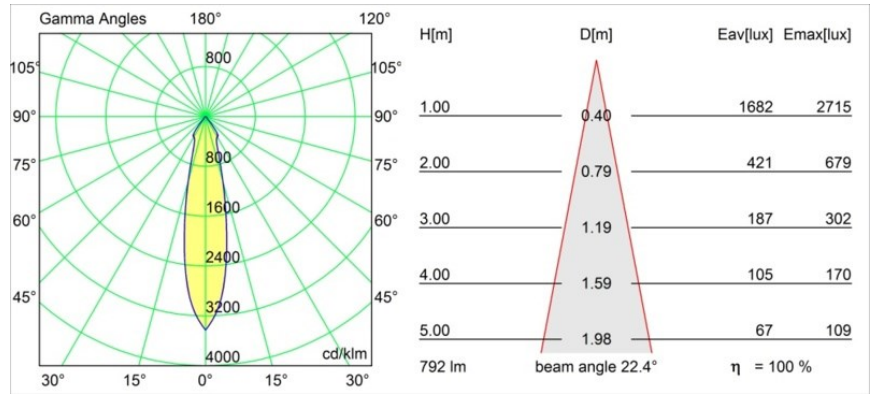

Lichtverteilung und Lichtverteilungskurve