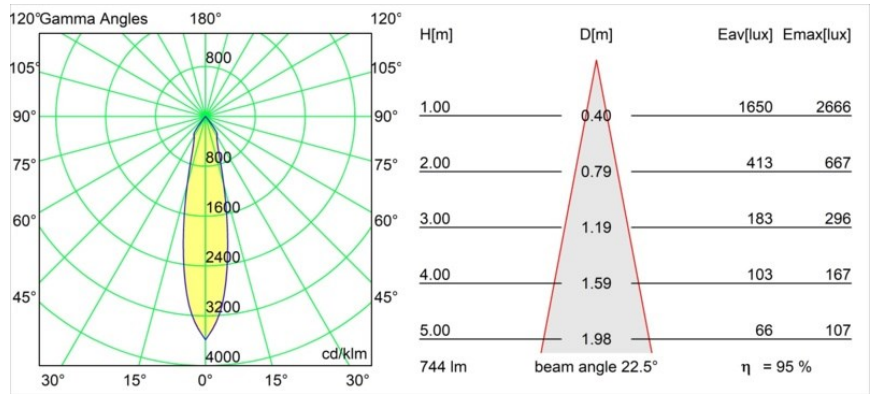

Lichtspreiding & Stralingsdiagram