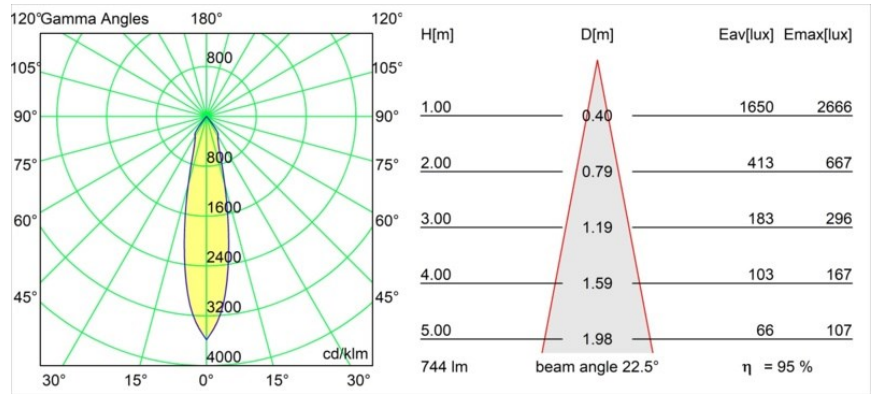

Distribution de Lumière & Schéma de Faisceau