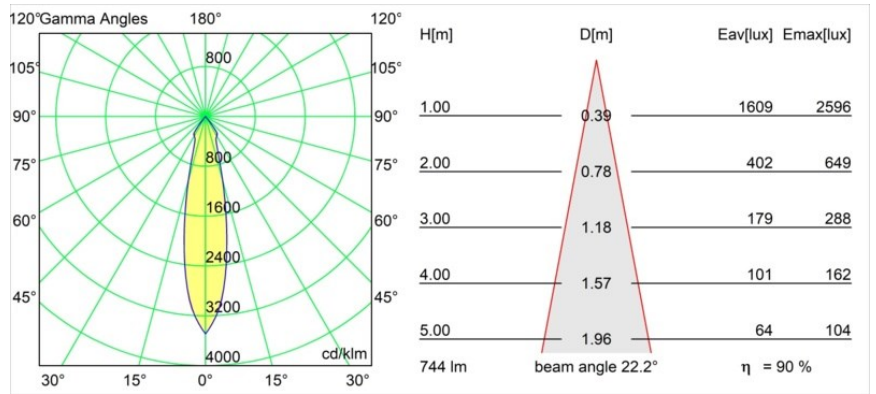

Lichtspreading & Stralingsdiagram