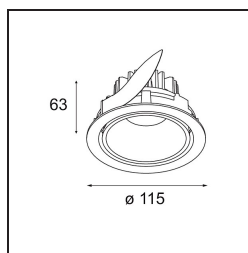

Datum
Klant
Project
Soort

Smart Lotis Recessed Adjustable 115 1x LED 2700K Medium DE Black Structure

Specificaties

Materiaal	12781032
Type Lichtbron	LED
LED type	BRIDGELUX V8G8
LED technologie	Led-COB
CRI	Min. 90
Kleurtemperatuur	2700K
Levensduur	L80B20 bij 50.000 Uur
Lamp inbegrepen	Ja
Aantal Lichtbronnen	1
CIE-fluxcode	100 100 100 100 90
Binning (SDCM)	2
Lichtrichting	Omlaag
Optisch	Reflector
Gemeten gradenbundel (°)	22,2
Ingangsspanning	Aandrijving Gelijktroom Vereist
Elektriciteitsklasse	III
IP-klasse	20
Gloeidraadtest (°C)	960
Binnen/Buiten	Binnen
Toepassing	Plafond, Wand
Montage	Inbouw
Inbouwopening (mm)	108
Montagediepte (mm)	100,0
Verstelbaarheid	H 355° V 30°
Afstand tot Verlicht Voorwerp (m)	0,1
Primaire Kleur & Primaire Afwerking	Zwart, Structuur
Brutogewicht (g)	431,0
Stroom driver (mA)	350 500 700
Min. forward voltage (Vf)	13,2 13,7 14,2
Max. forward voltage (Vf)	15,0 15,4 16,0
Connected load (W)	5,0 7,2 10,6
Lumenoutput per lampunit (lm)	501 673 865
Efficiëntie (lm/W)	81 73 65
UGR	14 15 16
Opmerking	• 3500K op verzoek