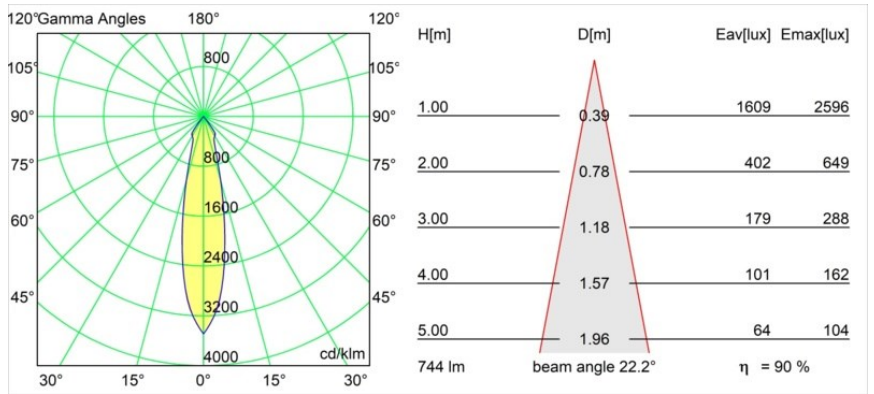

Light distribution & beam diagram