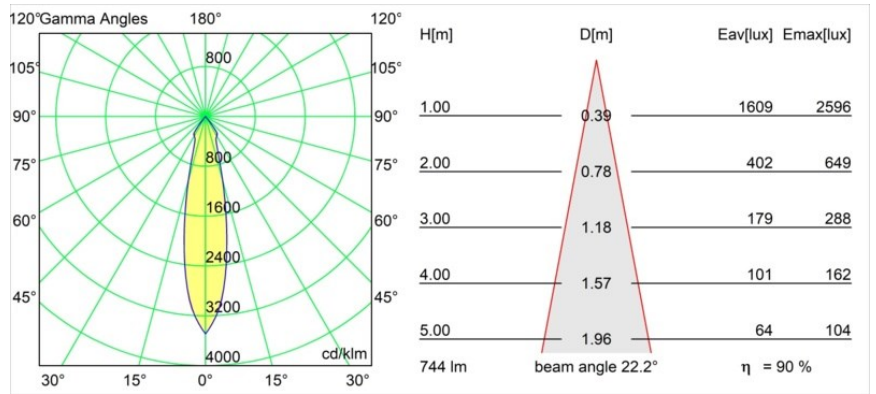

Lichtverteilung und Lichtverteilungskurve