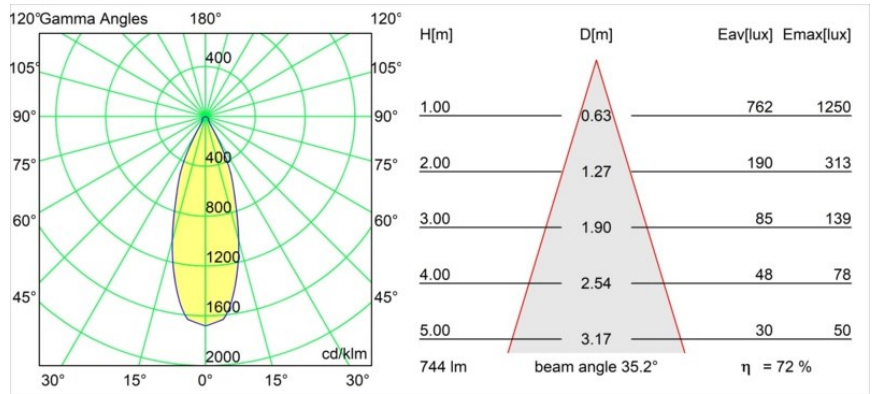

#### Specificaties

|                                     |                                  |
|-------------------------------------|----------------------------------|
| Materiaal                           | 12771346                         |
| Type Lichtbron                      | LED                              |
| LED type                            | BRIDGELUX V8G8                   |
| LED technologie                     | Led-COB                          |
| CRI                                 | Min. 90                          |
| Kleurtemperatuur                    | 2700K                            |
| Levensduur                          | L80B20 bij 50.000 Uur            |
| Lamp inbegrepen                     | Ja                               |
| Aantal Lichtbronnen                 | 1                                |
| CIE-fluxcode                        | 92 98 100 100 73                 |
| Binning (SDCM)                      | 2                                |
| Lichtrichting                       | Omlaag                           |
| Optisch                             | Reflector                        |
| Gemeten gradenbundel (°)            | 35,2                             |
| Ingangsspanning                     | Aandrijving Gelijkstroom Vereist |
| Elektriciteitsklasse                | III                              |
| IP-klasse                           | 20                               |
| Gloeidraadtest (°C)                 | 960                              |
| Binnen/Buiten                       | Binnen                           |
| Toepassing                          | Plafond, Wand                    |
| Montage                             | Inbouw                           |
| Inbouwopening (mm)                  | ∅108                             |
| Montagediepte (mm)                  | 100,0                            |
| Verstelbaarheid                     | H 355° V 30°                     |
| Afstand tot Verlicht Voorwerp (m)   | 0,1                              |
| Primaire Kleur & Primaire Afwerking | Goud, Mat                        |
| Brutogewicht (g)                    | 488,0                            |
| Stroom driver (mA)                  | 350      500      700            |
| Min. forward voltage (Vf)           | 13,2      13,7      14,2         |
| Max. forward voltage (Vf)           | 15,0      15,4      16,0         |
| Connected load (W)                  | 5,0      7,2      10,6           |
| Lumenoutput per lampunit (lm)       | 403      542      696            |
| Efficiëntie (lm/W)                  | 65      59      52               |
| UGR                                 | 15      16      17               |
| Opmerking                           | • 3500K op verzoek               |