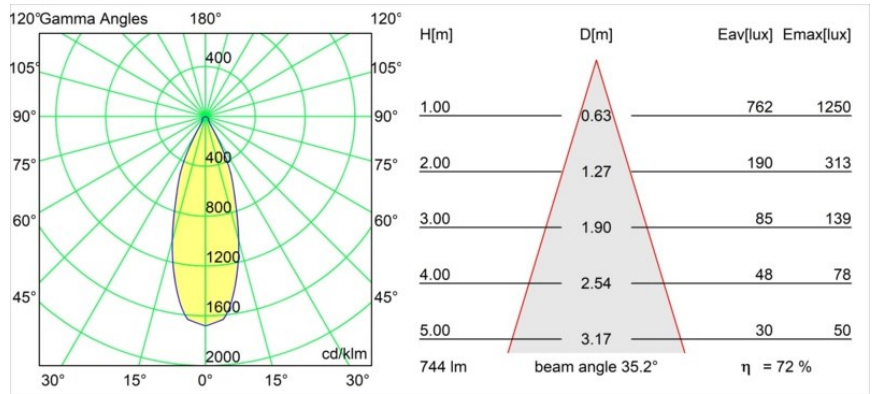

Lichtspreiding & Stralingsdiagram