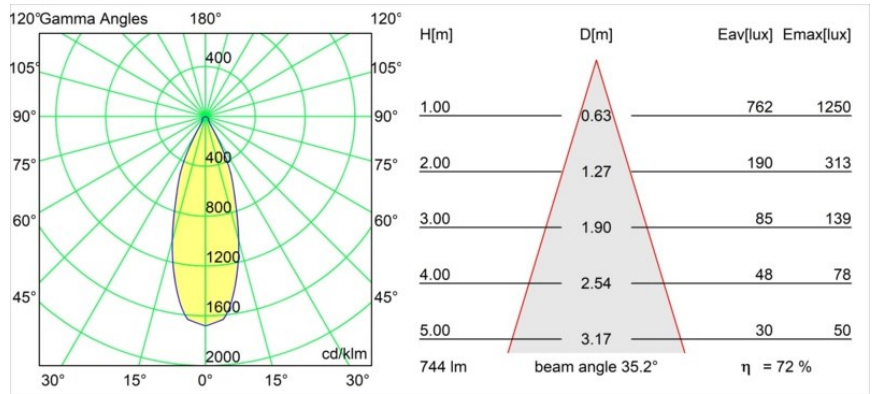

Light distribution & beam diagram