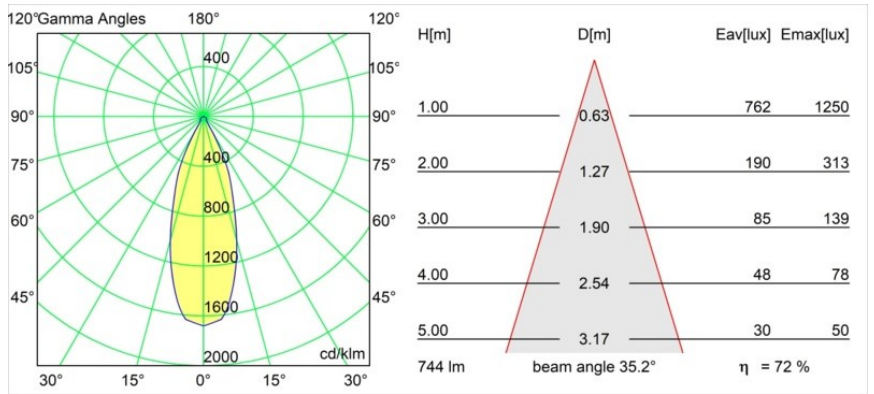

---

Índice de deslumbramiento	15	16	17
Remark	• 3500K bajo pedido		

---

**TM30 & CRI diagram**

**Light distribution & beam diagram**

Diagrams

**Accesorios Decorativo**

- 12810009** Mask Smart 115 1x White Structure
- 12810032** Mask Smart 115 1x Black Structure
- 12810046** Mask Smart 115 1x Gold Matt