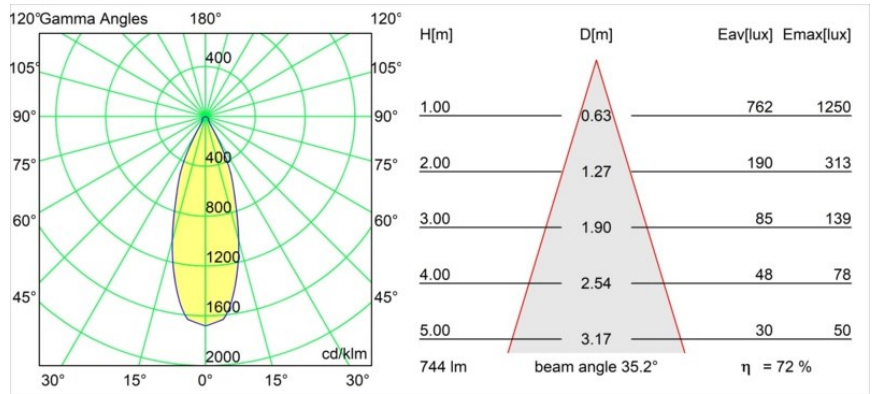

Lichtverteilung und Lichtverteilungskurve