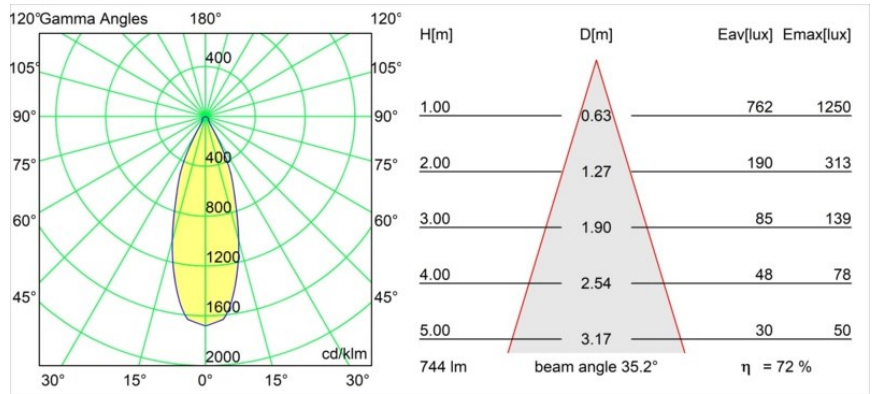

Datum
Kunde
Projekt
Art

*Smart Cake Recessed Adjustable 115 1x LED 2700K Flood DE Gold Matt*

**Spezifikationen**

Material	12771346
Typ der Lichtquelle	LED
LED Typ	BRIDGELUX V8G8
LED-Technologie	COB-LED
CRI	Min. 90
Farbtemperatur	2700K
Lebensdauer	L80 B20 bei 50.000 Stunden
Leuchtmittel enthalten	Ja
Anzahl Lichtquellen	1
CIE-Fluxcode	92 98 100 100 73
Binning (SDCM)	2
Lichtrichtung	Abwärts
Optik	Reflektor
Gemessene Abstrahlwinkel (°)	35,2
Eingangsspannung	Konstantstrom-Treiber erforderlich
Schutzklasse	III
Schutzart	20
Glühdrahtprüfung (°C)	960
Innen/Außen	Innen
Anwendung	Decke, Wand
Montage	Einbau
Ausschnittgröße (mm)	Ø108
Einbautiefe (mm)	100,0
Verstellbarkeit	H 355° V 30°
Abstand zum beleuchteten Objekt (m)	0,1
Primärfarbe & Primäres Finish	Gold, Matt
Bruttogewicht (g)	488,0
Antriebsstrom (mA)	350      500      700
Min. forward voltage (Vf)	13,2      13,7      14,2
Max. forward voltage (Vf)	15,0      15,4      16,0
Connected load (W)	5,0      7,2      10,6
Lichtstrom pro Lampe (lm)	403      542      696
Effizienz (lm/W)	65      59      52
UGR	15      16      17
Bemerkung	• 3500K auf Anfrage

Spezifikationen

**TM30 & CRI Diagramm**

**Lichtverteilung und Lichtverteilungskurve**

Diagramm