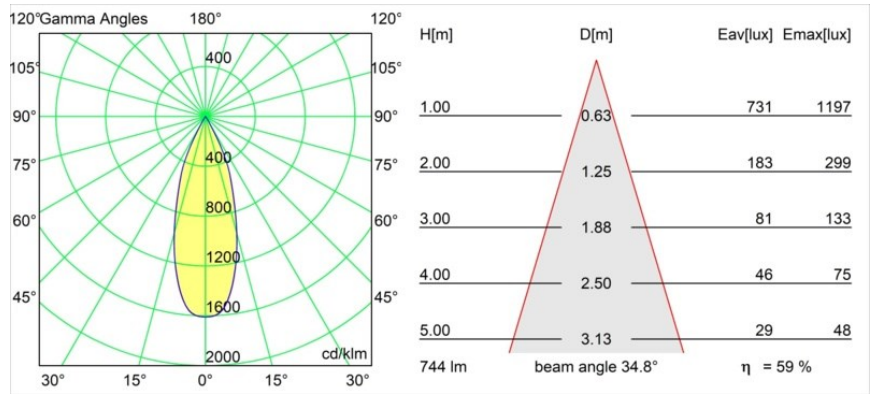

Lichtspreiding & Stralingsdiagram