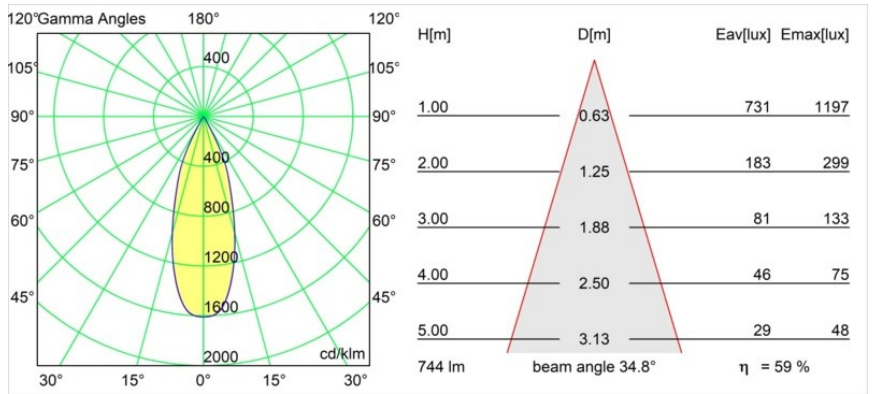

Light distribution & beam diagram