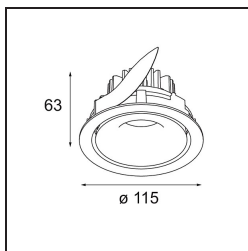

Specifications

Material	12771332
Tipo de fuente de luz	LED
Tipo de LED	BRIDGELUX V8G8
Tecnología LED	COB LED
CRI	Min. 90
Temperatura del color	2700K
Vida Útil	L80B20 @50.000 horas
Lámpara Incluida	Sí
Número de fuentes de luz	1
Código de flujo CIE	99 100 100 100 60
Binning (SDCM)	2
Dirección de la luz	Directo
Óptica	Reflector
Ángulo de Apertura medido (°)	34,8
Voltaje de entrada	Driver de corriente constante requerido
Clasificación eléctrica	III
Clasificación del IP	20
Clasificación de hilo incandescente (°C)	960
Interio/Exterior	Interior
Aplicación	Techo, Pared
Montaje	Empotrado
Tamaño de corte (mm)	∅108
Profundidad de montaje (mm)	100,0
Ajustabilidad	H 35° V 30°
Distancia al objeto iluminado (m)	0,1
Color principal & Acabado principal	Negro, Estructura
Peso bruto (g)	488,0
Corriente de accionamiento (mA)	350 500 700
Min. forward voltage (Vf)	13,2 13,7 14,2
Max. forward voltage (Vf)	15,0 15,4 16,0
Connected load (W)	5,0 7,2 10,6
Flujo luminoso por lámpara (lm)	332 446 573
Eficacia (lm/W)	54 48 43