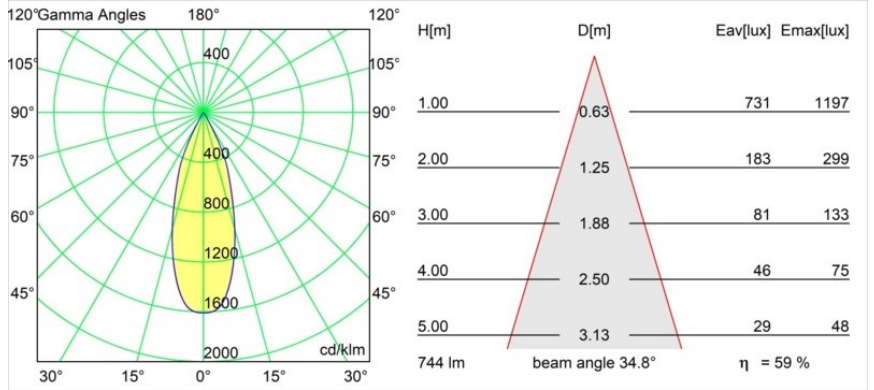

Light distribution & beam diagram