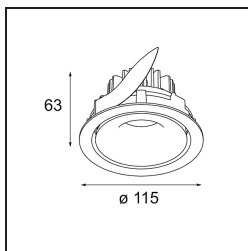

Datum
Kunde
Projekt
Art

Smart Cake Recessed Adjustable 115 1x LED 2700K Flood DE Black Structure

Spezifikationen

Material	12771332
Typ der Lichtquelle	LED
LED Typ	BRIDGELUX V8G8
LED-Technologie	COB-LED
CRI	Min. 90
Farbtemperatur	2700K
Lebensdauer	L80 B20 bei 50.000 Stunden
Leuchtmittel enthalten	Ja
Anzahl Lichtquellen	1
CIE-Fluxcode	99 100 100 100 60
Binning (SDCM)	2
Lichtrichtung	Abwärts
Optik	Reflektor
Gemessene Abstrahlwinkel (°)	34,8
Eingangsspannung	Konstantstrom-Treiber erforderlich
Schutzklasse	III
Schutzart	20
Glühdrahtprüfung (°C)	960
Innen/Außen	Innen
Anwendung	Decke, Wand
Montage	Einbau
Ausschnittgröße (mm)	ø108
Einbautiefe (mm)	100,0
Verstellbarkeit	H 355° V 30°
Abstand zum beleuchteten Objekt (m)	0,1
Primärfarbe & Primäres Finish	Schwarz, Strukturiert
Bruttogewicht (g)	488,0
Antriebsstrom (mA)	350 500 700
Min. forward voltage (Vf)	13,2 13,7 14,2
Max. forward voltage (Vf)	15,0 15,4 16,0
Connected load (W)	5,0 7,2 10,6
Lichtstrom pro Lampe (lm)	332 446 573
Effizienz (lm/W)	54 48 43
UGR	4 5 6
Bemerkung	• 3500K auf Anfrage