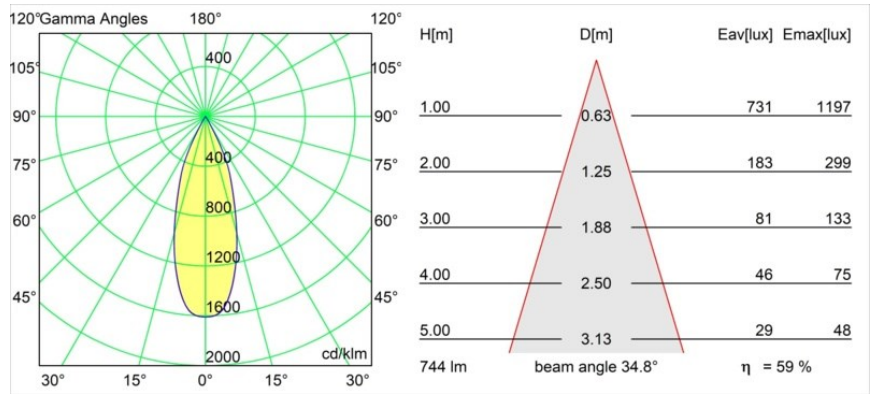

Lichtverteilung und Lichtverteilungskurve