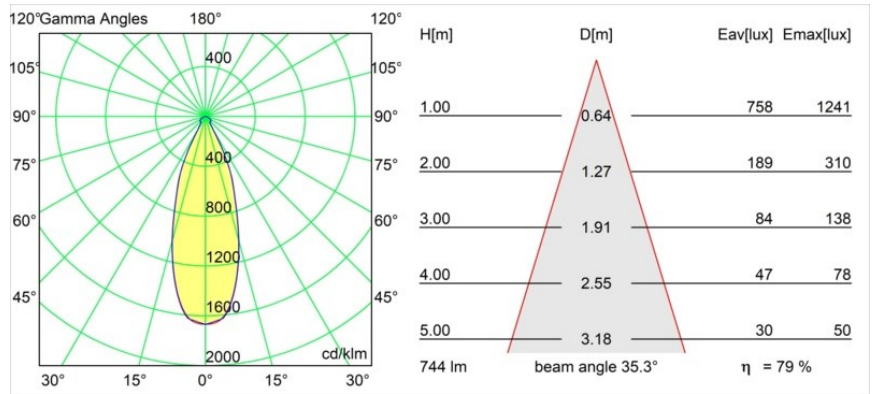

Lichtspreiding & Stralingsdiagram